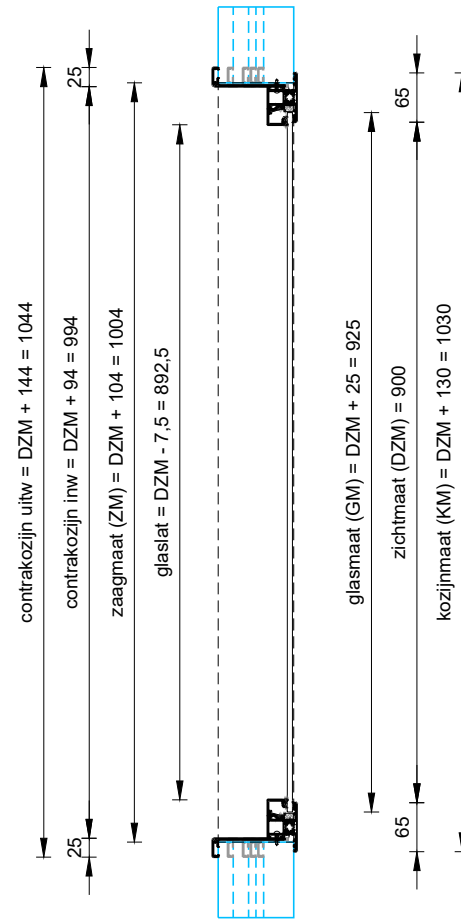

Vooraanzicht
schaal 1:10

Doorsnede
schaal 1:10

Plattegrond
schaal 1:10

Project: FR-65 aluminium raam + enkelglas 6,8 mm

Klant: Unisol Paneel BV	Ref klant: FR-65 alu raam	Datum: 18-01-2021
Adres: Cilinderweg 25	Ref Unisol: FR-65 alu raam	Wijziging:
Postcode: 2371 DZ	Schaal: 1:10	Tekenaar: OvV
Plaats: Roelofarendsveen	Formaat: A3	Tek. nr.:
Tel.nr.: 071-5413510	Maten in: mm	FR-65-01