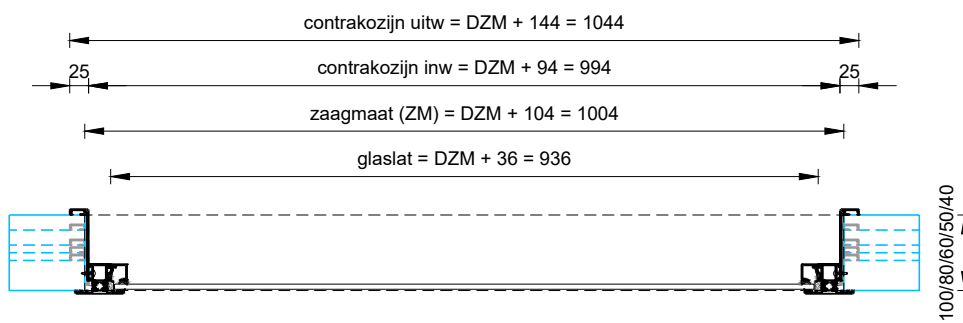

Vooraanzicht
schaal 1:10

Doorsnede
schaal 1:10

Plattegrond
schaal 1:10

Project: FR-65 aluminium raam + enkelglas 6,8 mm

Klant: Unisol Paneel BV	Ref klant: FR-65 alu raam	Datum: 18-01-2021
Adres: Cilinderweg 25	Ref Unisol: FR-65 alu raam	Wijziging:
Postcode: 2371 DZ	Schaal: 1:10	Tekenaar: OvV
Plaats: Roelofarendsveen	Formaat: A3	Tek. nr.:
Tel.nr.: 071-5413510	Maten in: mm	FR-65-01