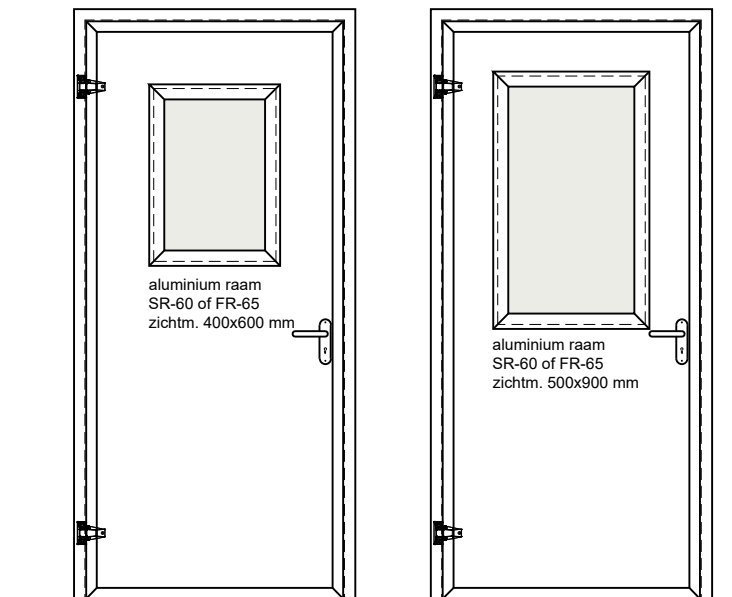

Vooraanzicht
schaal 1:20

Doorsnede
schaal 1:20

Achteraanzicht
schaal 1:20

Plattegrond
schaal 1:20

Standaard glasvensters
schaal 1:30

Unisol  **Paneel**

Project: **Bedrijfsdraaideur**

Klant: Unisol paneel BV	Ref klant: BDD	Datum: 14-01-2021
Adres: Cilinderweg 25	Ref Unisol: BDD	Wijziging:
Postcode: 2371 DZ	Schaal: 1:20	Tekenaar: OvV
Plaats: Roelofarendsveen	Formaat: A3	Tek. nr.: BDD-01
Tel.nr.: 071-5413510	Maten in: mm	

Detail 02
schaal 1:2

Detail 01
schaal 1:2

Detail 01a
rondom kozijn
schaal 1:2

Detail 03
schaal 1:2

Detail 01b
optie dorpel
schaal 1:2

Detail 04
schaal 1:2

Project: Bedrijfsdraaideur, details		
Klant: Unisol paneel BV	Ref klant: BDD details	Datum: 22-05-2019
Adres: Cilinderweg 25	Ref Unisol: BDD details	Wijziging:
Postcode: 2371 DZ	Schaal: 1:2	Tekenaar: OvV
Plaats: Roelofarendsveen	Formaat: A3	Tek. nr.: BDD-05
Tel.nr.: 071-5413510	Maten in: mm	
Unisol Paneel BV Cilinderweg 25, 2371 DZ, Roelofarendsveen 071-5413510 071-5415546 info@unisol.nl		