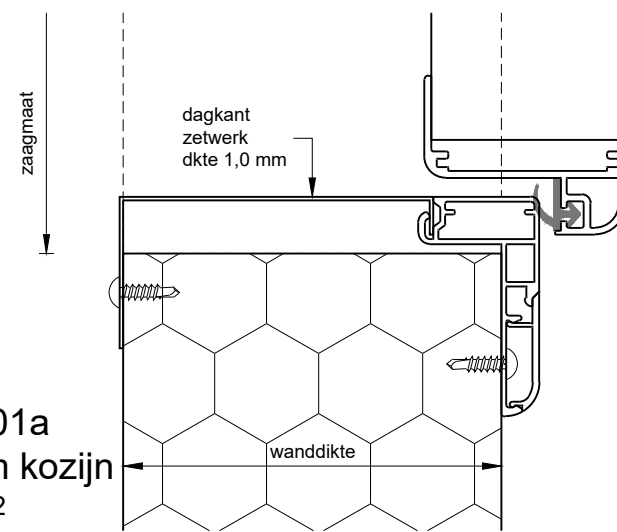

Vooraanzicht
schaal 1:20

Doorsnede
schaal 1:20

Achteraanzicht
schaal 1:20

Plattegrond
schaal 1:20

Standaard glasvensters
schaal 1:30

Unisol  **Paneel**

Project: **Bedrijfsdraaideur**

Klant: Unisol paneel BV	Ref klant: BDD	Datum: 14-01-2021
Adres: Cilinderweg 25	Ref Unisol: BDD	Wijziging:
Postcode: 2371 DZ	Schaal: 1:20	Tekenaar: OvV
Plaats: Roelofarendsveen	Formaat: A3	Tek. nr.: BDD-01
Tel.nr.: 071-5413510	Maten in: mm	

Detail 02
schaal 1:2

Detail 01
schaal 1:2

Detail 01a
rondom kozijn
schaal 1:2

Detail 03
schaal 1:2

Detail 01b
optie dorpel
schaal 1:2

Detail 04
schaal 1:2

Project: Bedrijfsdraaideur, details		
Klant: Unisol paneel BV	Ref klant: BDD details	Datum: 22-05-2019
Adres: Cilinderweg 25	Ref Unisol: BDD details	Wijziging:
Postcode: 2371 DZ	Schaal: 1:2	Tekenaar: OvV
Plaats: Roelofarendsveen	Formaat: A3	Tek. nr.: BDD-05
Tel.nr.: 071-5413510	Maten in: mm	
Unisol Paneel BV Cilinderweg 25, 2371 DZ, Roelofarendsveen 071-5413510 071-5415546 info@unisol.nl		