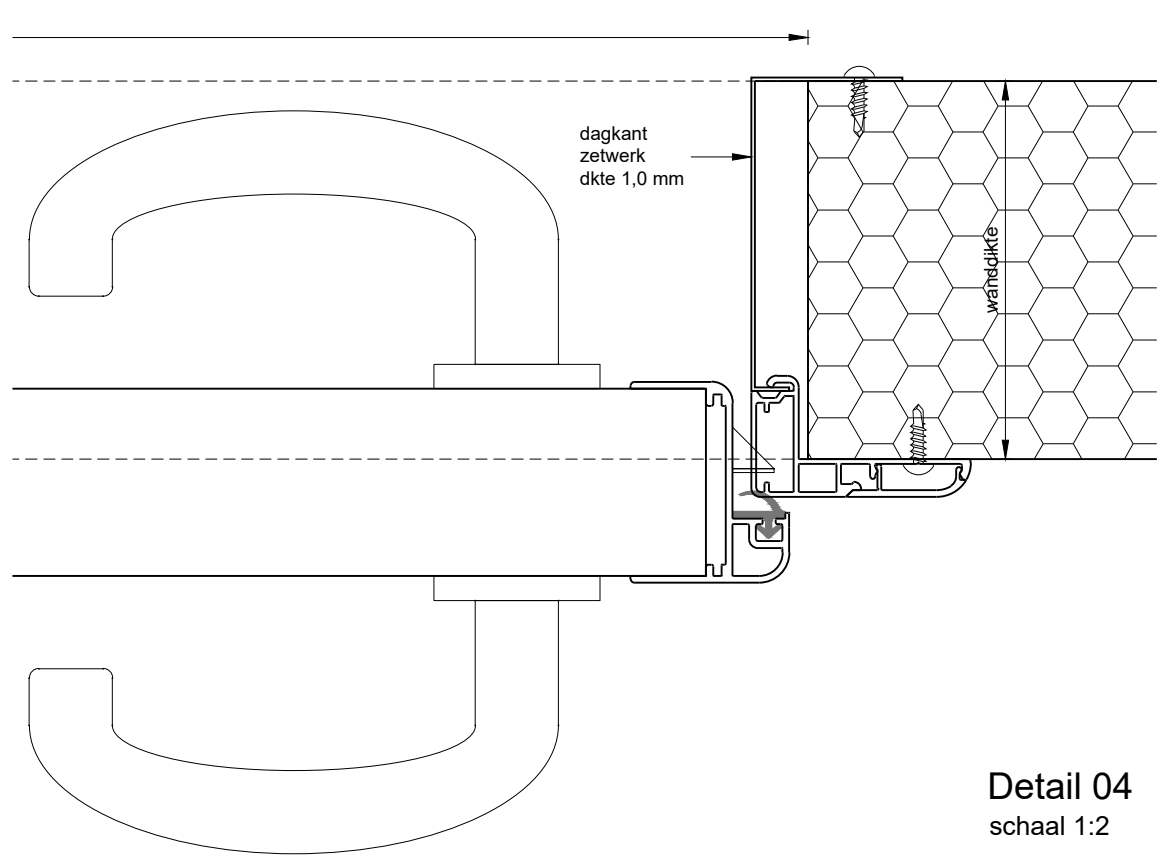

Vooraanzicht
schaal 1:20

Doorsnede
schaal 1:20

Achteraanzicht
schaal 1:20

Plattegrond
schaal 1:20

Standaard glasvensters
schaal 1:30

Unisol  **Paneel**

Project: **Bedrijfsdraaideur**

Klant: Unisol paneel BV	Ref klant: BDD	Datum: 14-01-2021
Adres: Cilinderweg 25	Ref Unisol: BDD	Wijziging:
Postcode: 2371 DZ	Schaal: 1:20	Tekenaar: OvV
Plaats: Roelofarendsveen	Formaat: A3	Tek. nr.: BDD-01
Tel.nr.: 071-5413510	Maten in: mm	

Detail 02
schaal 1:2

Detail 01
schaal 1:2

Detail 01a
rondom kozijn
schaal 1:2

Detail 03
schaal 1:2

Detail 01b
optie dorpel
schaal 1:2

Detail 04
schaal 1:2

Project: Bedrijfsdraaideur, details		
Klant: Unisol paneel BV	Ref klant: BDD details	Datum: 22-05-2019
Adres: Cilinderweg 25	Ref Unisol: BDD details	Wijziging:
Postcode: 2371 DZ	Schaal: 1:2	Tekenaar: OvV
Plaats: Roelofarendsveen	Formaat: A3	Tek. nr.: BDD-05
Tel.nr.: 071-5413510	Maten in: mm	
Unisol Paneel BV Cilinderweg 25, 2371 DZ, Roelofarendsveen 071-5413510 071-5415546 info@unisol.nl		