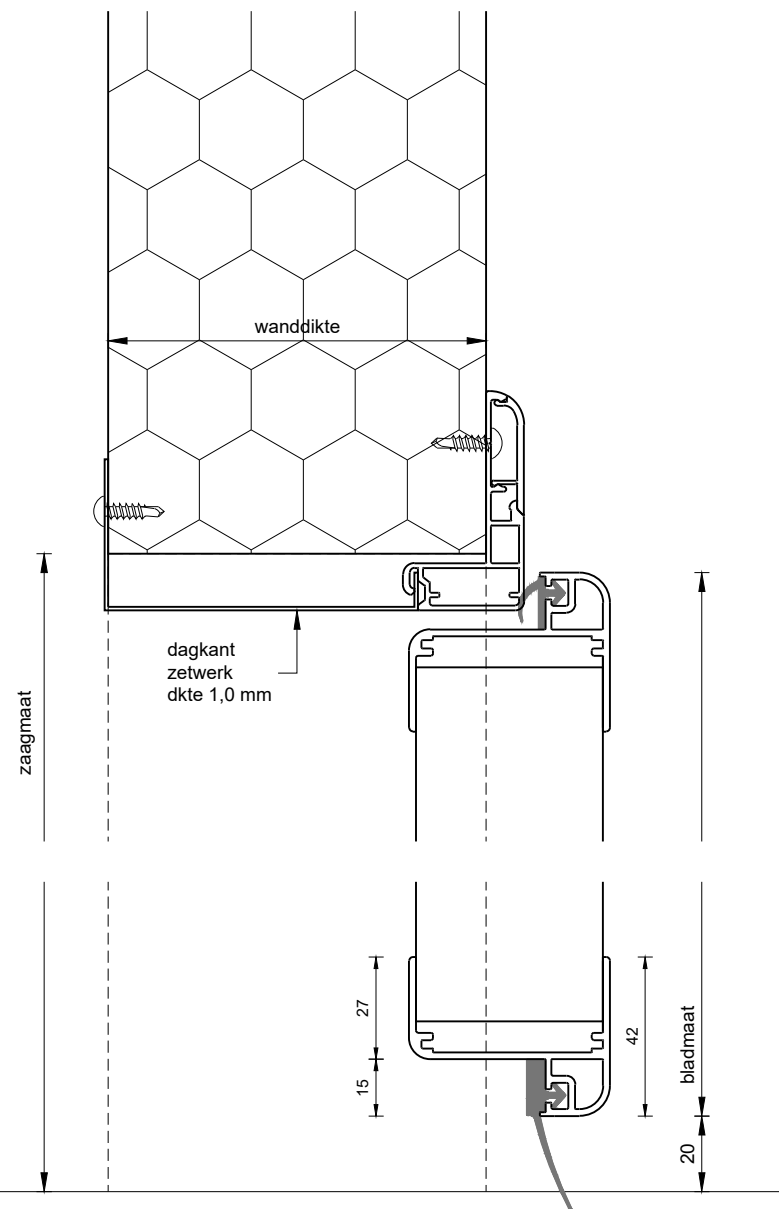

Vooraanzicht
schaal 1:20

Doorsnede
schaal 1:20

Achteraanzicht
schaal 1:20

Plattegrond
schaal 1:20

Standaard glasvensters
schaal 1:30

Unisol  **Paneel**

Project: **Bedrijfsdraaideur**

Klant: Unisol paneel BV	Ref klant: BDD	Datum: 14-01-2021
Adres: Cilinderweg 25	Ref Unisol: BDD	Wijziging:
Postcode: 2371 DZ	Schaal: 1:20	Tekenaar: OvV
Plaats: Roelofarendsveen	Formaat: A3	Tek. nr.: BDD-01
Tel.nr.: 071-5413510	Maten in: mm	

Detail 02
schaal 1:2

Detail 01
schaal 1:2

Detail 01a
rondom kozijn
schaal 1:2

Detail 03
schaal 1:2

Detail 01b
optie dorpel
schaal 1:2

Detail 04
schaal 1:2

Project: Bedrijfsdraaideur, details		
Klant: Unisol paneel BV	Ref klant: BDD details	Datum: 22-05-2019
Adres: Cilinderweg 25	Ref Unisol: BDD details	Wijziging:
Postcode: 2371 DZ	Schaal: 1:2	Tekenaar: OvV
Plaats: Roelofarendsveen	Formaat: A3	Tek. nr.: BDD-05
Tel.nr.: 071-5413510	Maten in: mm	
Unisol Paneel BV Cilinderweg 25, 2371 DZ, Roelofarendsveen 071-5413510 071-5415546 info@unisol.nl		