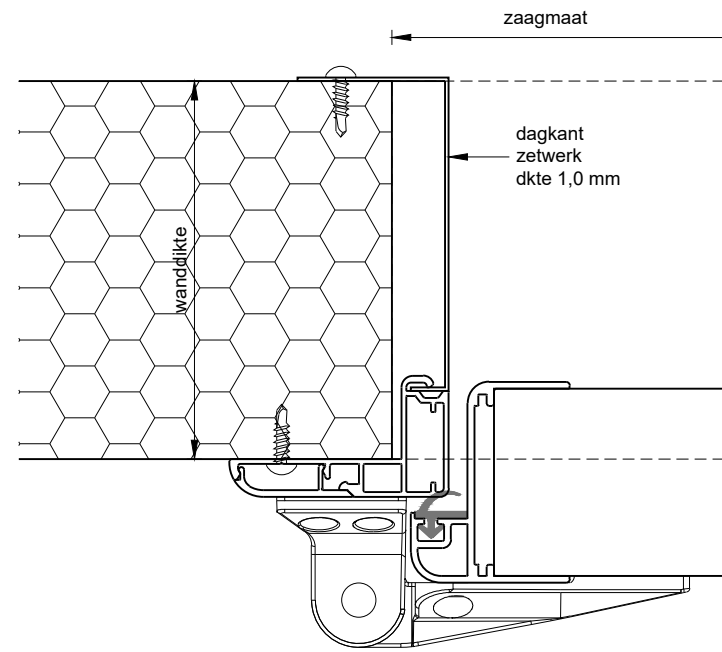

Vooraanzicht
schaal 1:20

Doorsnede
schaal 1:20

Achteraanzicht
schaal 1:20

Plattegrond
schaal 1:20

Standaard glasvensters
schaal 1:30

Unisol  **Paneel**

Project: **Bedrijfsdraaideur**

Klant: Unisol paneel BV	Ref klant: BDD	Datum: 14-01-2021
Adres: Cilinderweg 25	Ref Unisol: BDD	Wijziging:
Postcode: 2371 DZ	Schaal: 1:20	Tekenaar: OvV
Plaats: Roelofarendsveen	Formaat: A3	Tek. nr.: BDD-01
Tel.nr.: 071-5413510	Maten in: mm	

Detail 02
schaal 1:2

Detail 01
schaal 1:2

Detail 01a
rondom kozijn
schaal 1:2

Detail 03
schaal 1:2

Detail 01b
optie dorpel
schaal 1:2

Detail 04
schaal 1:2

Project: Bedrijfsdraaideur, details		
Klant: Unisol paneel BV	Ref klant: BDD details	Datum: 22-05-2019
Adres: Cilinderweg 25	Ref Unisol: BDD details	Wijziging:
Postcode: 2371 DZ	Schaal: 1:2	Tekenaar: OvV
Plaats: Roelofarendsveen	Formaat: A3	Tek. nr.: BDD-05
Tel.nr.: 071-5413510	Maten in: mm	
Unisol Paneel BV Cilinderweg 25, 2371 DZ, Roelofarendsveen 071-5413510 071-5415546 info@unisol.nl		