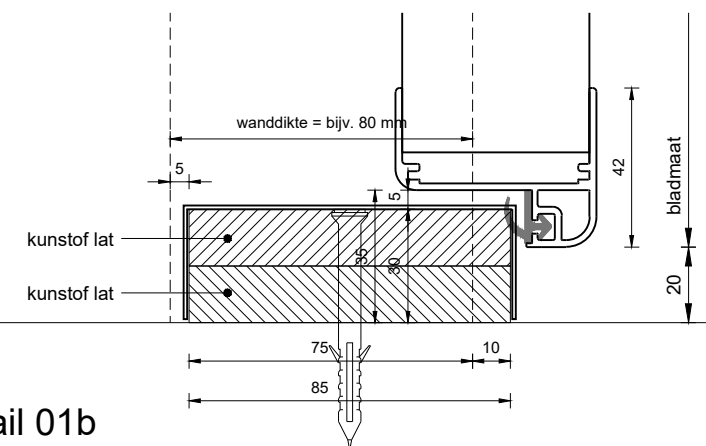

Vooraanzicht
schaal 1:20

Doorsnede
schaal 1:20

Achteraanzicht
schaal 1:20

Plattegrond
schaal 1:20

Standaard glasvensters
schaal 1:30

Unisol  **Paneel**

Project: **Bedrijfsdraaideur**

Klant: Unisol paneel BV	Ref klant: BDD	Datum: 14-01-2021
Adres: Cilinderweg 25	Ref Unisol: BDD	Wijziging:
Postcode: 2371 DZ	Schaal: 1:20	Tekenaar: OvV
Plaats: Roelofarendsveen	Formaat: A3	Tek. nr.: BDD-01
Tel.nr.: 071-5413510	Maten in: mm	

Detail 02
schaal 1:2

Detail 01
schaal 1:2

Detail 01a
rondom kozijn
schaal 1:2

Detail 03
schaal 1:2

Detail 01b
optie dorpel
schaal 1:2

Detail 04
schaal 1:2

Project: Bedrijfsdraaideur, details		
Klant: Unisol paneel BV	Ref klant: BDD details	Datum: 22-05-2019
Adres: Cilinderweg 25	Ref Unisol: BDD details	Wijziging:
Postcode: 2371 DZ	Schaal: 1:2	Tekenaar: OvV
Plaats: Roelofarendsveen	Formaat: A3	Tek. nr.: BDD-05
Tel.nr.: 071-5413510	Maten in: mm	
Unisol Paneel BV Cilinderweg 25, 2371 DZ, Roelofarendsveen 071-5413510 071-5415546 info@unisol.nl		