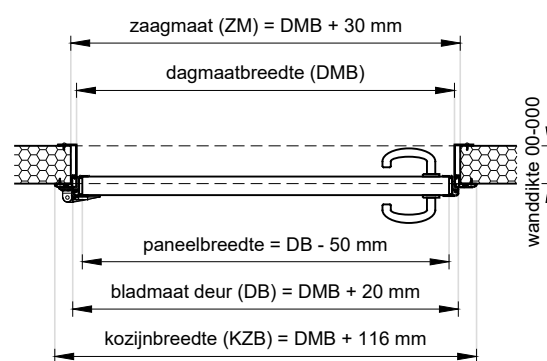

Vooraanzicht
schaal 1:20

Doorsnede
schaal 1:20

Achteraanzicht
schaal 1:20

Plattegrond
schaal 1:20

Standaard glasvensters
schaal 1:30

Unisol  **Paneel**

Project: **Bedrijfsdraaideur**

Klant: Unisol paneel BV	Ref klant: BDD	Datum: 14-01-2021
Adres: Cilinderweg 25	Ref Unisol: BDD	Wijziging:
Postcode: 2371 DZ	Schaal: 1:20	Tekenaar: OvV
Plaats: Roelofarendsveen	Formaat: A3	Tek. nr.: BDD-01
Tel.nr.: 071-5413510	Maten in: mm	

Detail 02
schaal 1:2

Detail 01
schaal 1:2

Detail 01a
rondom kozijn
schaal 1:2

Detail 03
schaal 1:2

Detail 01b
optie dorpel
schaal 1:2

Detail 04
schaal 1:2

Project: Bedrijfsdraaideur, details		
Klant: Unisol paneel BV	Ref klant: BDD details	Datum: 22-05-2019
Adres: Cilinderweg 25	Ref Unisol: BDD details	Wijziging:
Postcode: 2371 DZ	Schaal: 1:2	Tekenaar: OvV
Plaats: Roelofarendsveen	Formaat: A3	Tek. nr.: BDD-05
Tel.nr.: 071-5413510	Maten in: mm	
Unisol Paneel BV Cilinderweg 25, 2371 DZ, Roelofarendsveen 071-5413510 071-5415546 info@unisol.nl		