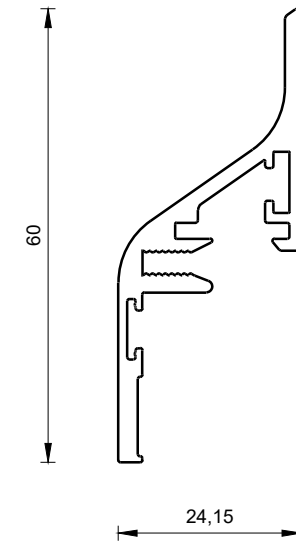

Vooraanzicht
schaal 1:10

Doorsnede
schaal 1:10

Aluminium raamprofiel 50-60
(voor paneeldikte 50 mm)
schaal 1:1

Aluminium raamprofiel 60-80
(voor paneeldikte 60 mm)
schaal 1:1

Plattegrond
schaal 1:10

Project: SR-60 aluminium raam + enkelglas

Klant: Unisol Paneel BV	Ref klant: SR-60 alu raam	Datum: 02-07-2020
Adres: Cilinderweg 25	Ref Unisol: SR-60 alu raam	Wijziging:
Postcode: 2371 DZ	Schaal: 1:10/1:1	Tekenaar: OvV
Plaats: Roelofarendsveen	Formaat: A3	Tek. nr.:
Tel.nr.: 071-5413510	Maten in: mm	SR-60-02