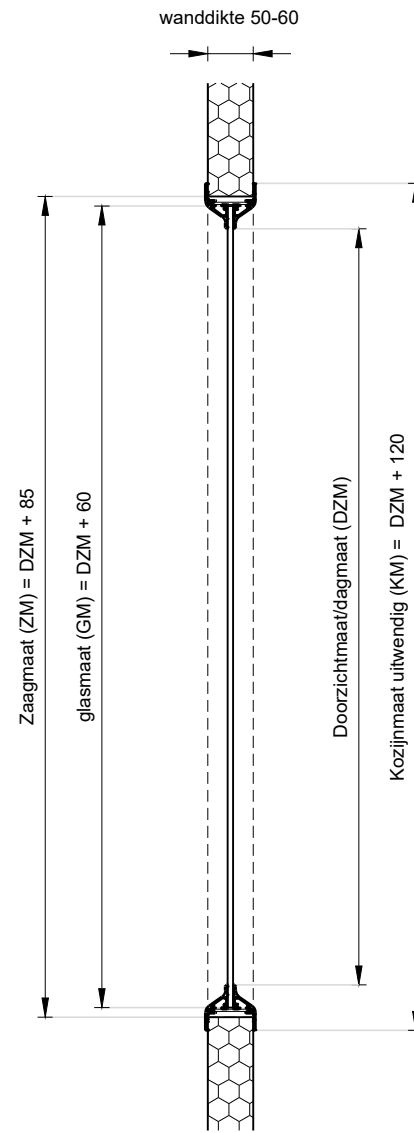

Vooraanzicht
schaal 1:10

Doorsnede
schaal 1:10

Aluminium raamprofiel 50-60
(voor paneeldikte 50 mm)
schaal 1:1

Aluminium raamprofiel 60-80
(voor paneeldikte 60 mm)
schaal 1:1

Plattegrond
schaal 1:10

Project: SR-60 aluminium raam + enkelglas

Klant: Unisol Paneel BV	Ref klant: SR-60 alu raam	Datum: 02-07-2020
Adres: Cilinderweg 25	Ref Unisol: SR-60 alu raam	Wijziging:
Postcode: 2371 DZ	Schaal: 1:10/1:1	Tekenaar: OvV
Plaats: Roelofarendsveen	Formaat: A3	Tek. nr.:
Tel.nr.: 071-5413510	Maten in: mm	SR-60-02