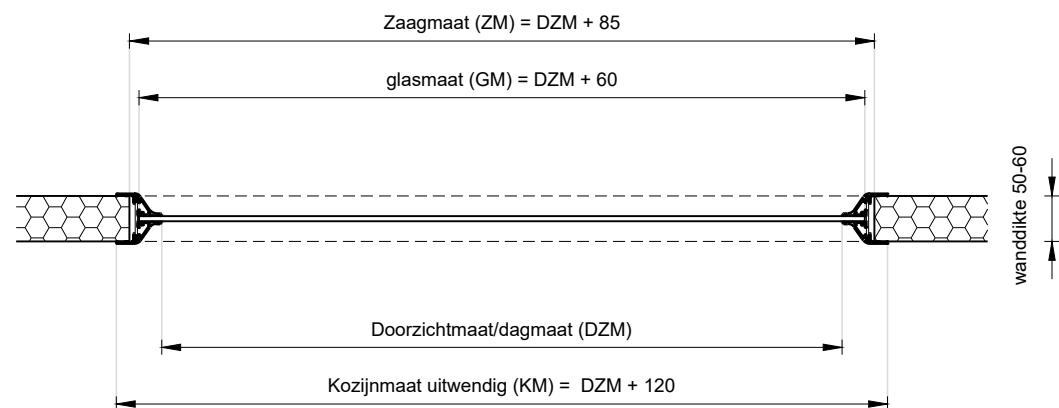

Vooraanzicht
schaal 1:10

Doorsnede
schaal 1:10

Aluminium raamprofiel 50-60
(voor paneeldikte 50 mm)
schaal 1:1

Aluminium raamprofiel 60-80
(voor paneeldikte 60 mm)
schaal 1:1

Plattegrond
schaal 1:10

Project: SR-60 aluminium raam + enkelglas

Klant: Unisol Paneel BV	Ref klant: SR-60 alu raam	Datum: 02-07-2020
Adres: Cilinderweg 25	Ref Unisol: SR-60 alu raam	Wijziging:
Postcode: 2371 DZ	Schaal: 1:10/1:1	Tekenaar: OvV
Plaats: Roelofarendsveen	Formaat: A3	Tek. nr.:
Tel.nr.: 071-5413510	Maten in: mm	SR-60-02