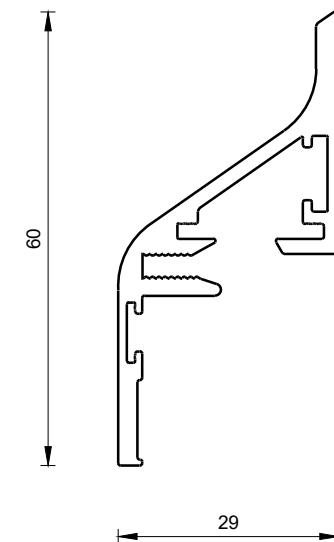

Vooraanzicht
schaal 1:10

Doorsnede
schaal 1:10

Aluminium raamprofiel 50-60
(voor paneeldikte 50 mm)
schaal 1:1

Aluminium raamprofiel 60-80
(voor paneeldikte 60 mm)
schaal 1:1

Plattegrond
schaal 1:10

Project: SR-60 aluminium raam + enkelglas

Klant: Unisol Paneel BV	Ref klant: SR-60 alu raam	Datum: 02-07-2020
Adres: Cilinderweg 25	Ref Unisol: SR-60 alu raam	Wijziging:
Postcode: 2371 DZ	Schaal: 1:10/1:1	Tekenaar: OvV
Plaats: Roelofarendsveen	Formaat: A3	Tek. nr.:
Tel.nr.: 071-5413510	Maten in: mm	SR-60-02