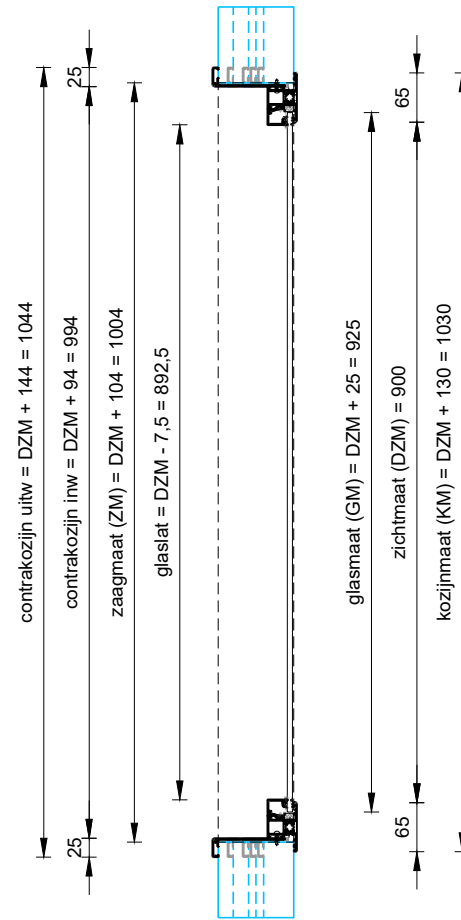

Vooraanzicht
schaal 1:10

Doorsnede
schaal 1:10

Plattegrond
schaal 1:10

Project: FR-65 aluminium raam + enkelglas 6,8 mm

Klant: Unisol Paneel BV	Ref klant: FR-65 alu raam	Datum: 18-01-2021
Adres: Cilinderweg 25	Ref Unisol: FR-65 alu raam	Wijziging:
Postcode: 2371 DZ	Schaal: 1:10	Tekenaar: OvV
Plaats: Roelofarendsveen	Formaat: A3	Tek. nr.:
Tel.nr.: 071-5413510	Maten in: mm	FR-65-01