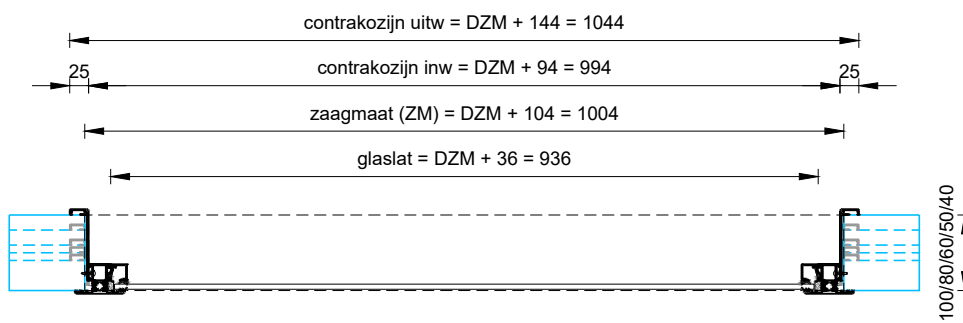

Vooraanzicht
schaal 1:10

Doorsnede
schaal 1:10

Plattegrond
schaal 1:10

Project: FR-65 aluminium raam + enkelglas 6,8 mm

Klant: Unisol Paneel BV	Ref klant: FR-65 alu raam	Datum: 18-01-2021
Adres: Cilinderweg 25	Ref Unisol: FR-65 alu raam	Wijziging:
Postcode: 2371 DZ	Schaal: 1:10	Tekenaar: OvV
Plaats: Roelofarendsveen	Formaat: A3	Tek. nr.:
Tel.nr.: 071-5413510	Maten in: mm	FR-65-01