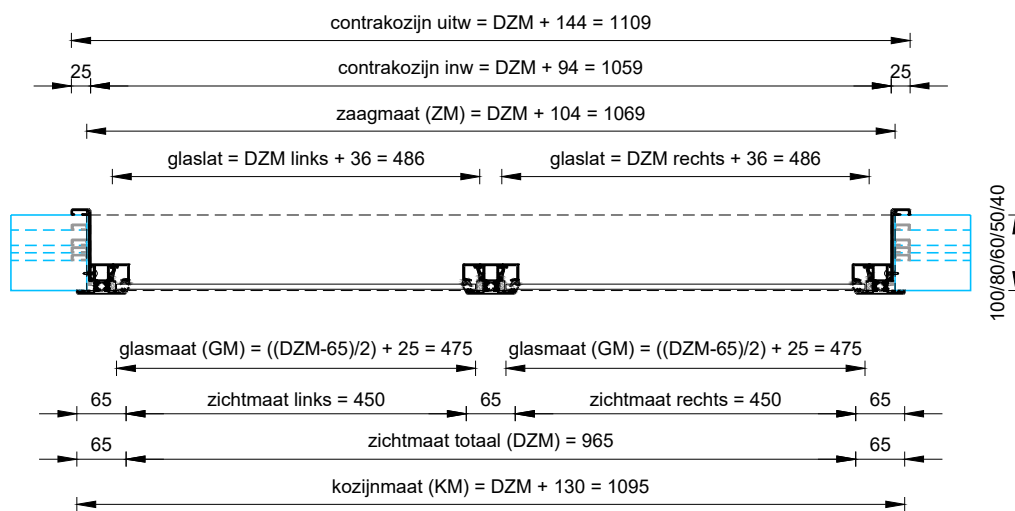

Vooraanzicht
schaal 1:10

Doorsnede
schaal 1:10

Plattegrond
schaal 1:10

Project: **FR-65 alu raam+tussenstijl, enkelglas 6,8 mm**

Klant: Unisol Paneel BV	Ref klant: FR-65 alu raam	Datum: 18-01-2021
Adres: Cilinderweg 25	Ref Unisol: FR-65 alu raam	Wijziging:
Postcode: 2371 DZ	Schaal: 1:10	Tekenaar: OvV
Plaats: Roelofarendsveen	Formaat: A3	Tek. nr.: FR-65-02
Tel.nr.: 071-5413510	Maten in: mm	