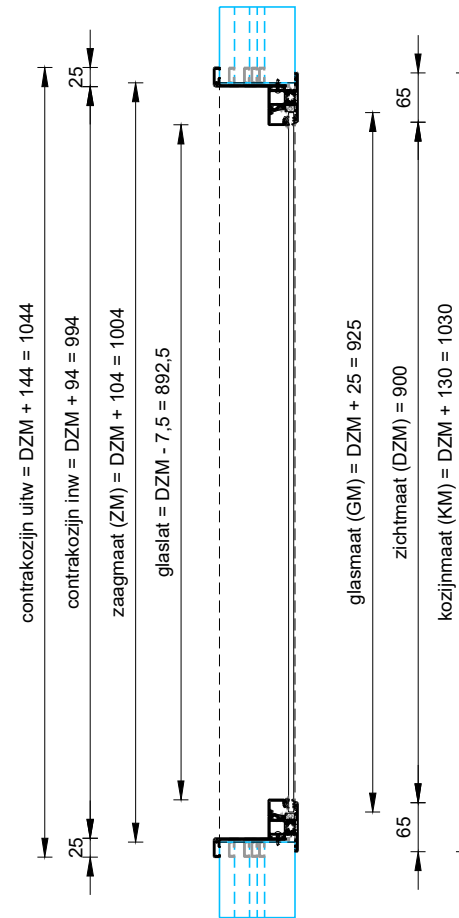

Vooraanzicht
schaal 1:10

Doorsnede
schaal 1:10

Plattegrond
schaal 1:10

Project: **FR-65 alu raam+tussenstijl, enkelglas 6,8 mm**

Klant: Unisol Paneel BV	Ref klant: FR-65 alu raam	Datum: 18-01-2021
Adres: Cilinderweg 25	Ref Unisol: FR-65 alu raam	Wijziging:
Postcode: 2371 DZ	Schaal: 1:10	Tekenaar: OvV
Plaats: Roelofarendsveen	Formaat: A3	Tek. nr.: FR-65-02
Tel.nr.: 071-5413510	Maten in: mm	