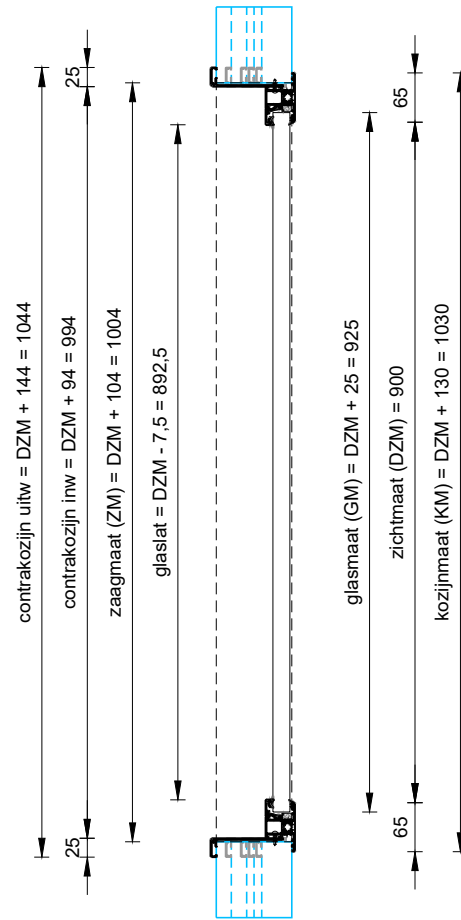

Vooraanzicht
schaal 1:10

Doorsnede
schaal 1:10

Plattegrond
schaal 1:10

Project: FR-65 aluminium raam+isolatieglas 22,5 mm

Klant: Unisol Paneel BV	Ref klant: FR-65 alu raam	Datum: 18-01-2021
Adres: Cilinderweg 25	Ref Unisol: FR-65 alu raam	Wijziging:
Postcode: 2371 DZ	Schaal: 1:10	Tekenaar: OvV
Plaats: Roelofarendsveen	Formaat: A3	Tek. nr.:
Tel.nr.: 071-5413510	Maten in: mm	FR-65-10