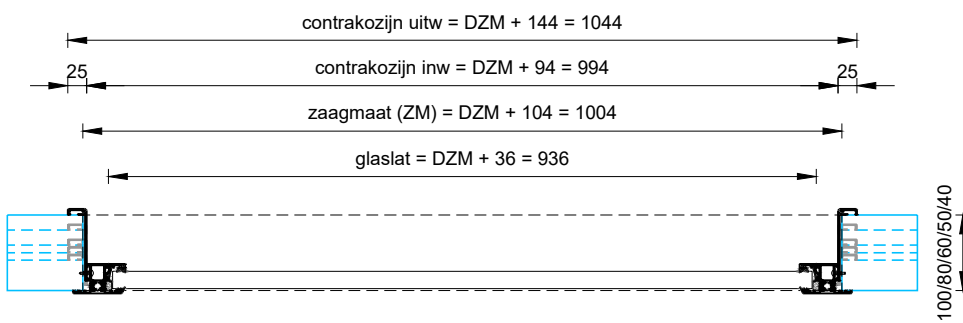

Vooraanzicht
schaal 1:10

Doorsnede
schaal 1:10

Plattegrond
schaal 1:10

Project: FR-65 aluminium raam+isolatieglas 22,5 mm

Klant: Unisol Paneel BV	Ref klant: FR-65 alu raam	Datum: 18-01-2021
Adres: Cilinderweg 25	Ref Unisol: FR-65 alu raam	Wijziging:
Postcode: 2371 DZ	Schaal: 1:10	Tekenaar: OvV
Plaats: Roelofarendsveen	Formaat: A3	Tek. nr.:
Tel.nr.: 071-5413510	Maten in: mm	FR-65-10