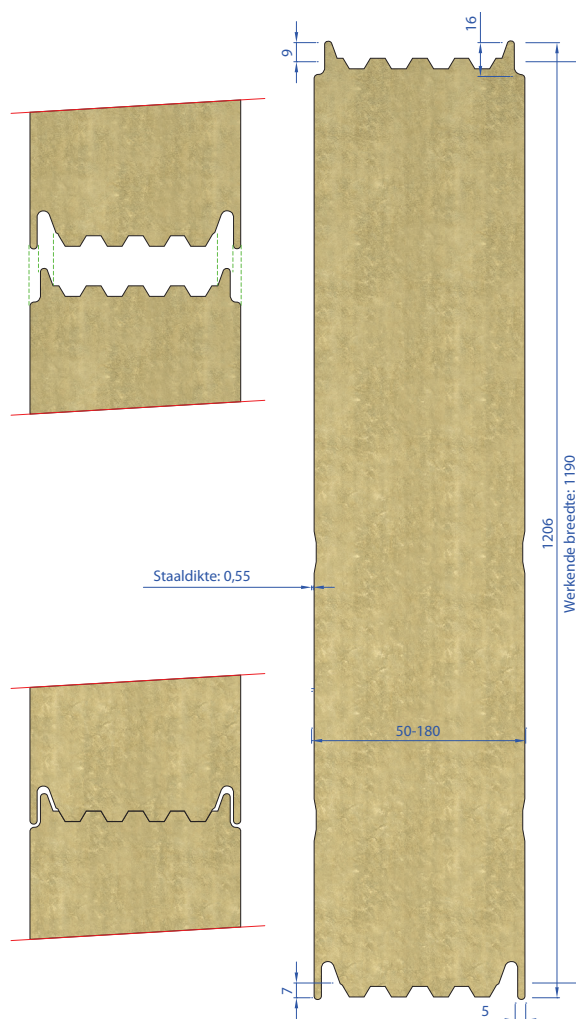

### Technische gegevens:

- Werkende breedte : 1190 mm
- Dikte staalplaat : 0,55
- Dikte : 50 t/m 200 mm
- Lengte : 900 – 15.000 mm
- Isolatie : Conrock steenwol 100 kg p/m<sup>3</sup>
- Kleur : Naar keuze
- Profilering : Naar keuze

### Omschrijving staalplaat:

- Lak : Polyester lak 25 µm glansgraad 30%
- Plastisol : HPS Plastisol 200 µm
- Foodsafe : Standaard RAL 9010 PET Foodsafe coating 55 µm
- Colorfarm : Standaard 9002, 35 µm coating t.b.v. agressieve omgevingen
- RVS : 304-316 Zichtzijde geslepen K 320