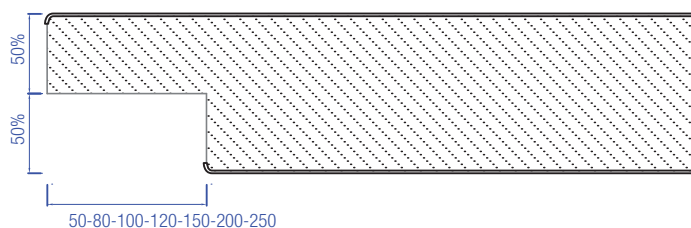

## Zaagmogelijkheden in de lengterichting van het paneel

- Naar binnen gevouwen randen
- Uiterst strak en maatnauwkeurig
- Geen scherpe randen
- Geen roestvorming
- Geen splinters

\* Prijs op aanvraag

**Type 0**  
Zonder zaagsnede

**Type 1**  
Wand met inkeping  
(beide zijden dezelfde  
kleur, niet met  
micro-profilering)

**Type 2**  
Wand met inkeping  
en extra zaagsnede  
(beide zijden dezelfde  
kleur, niet met  
micro-profilering)