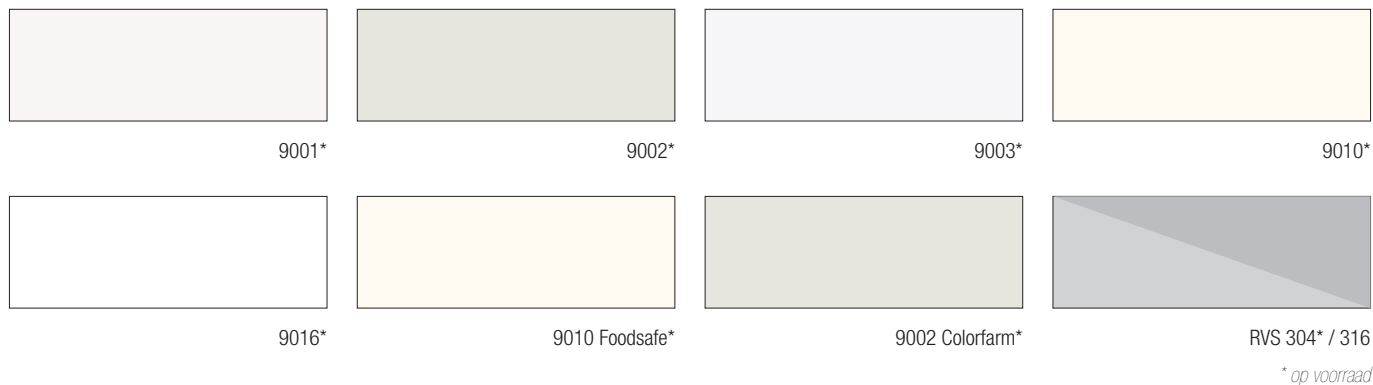

### Omschrijving staalplaat:

- Lak : Polyester lak 25 µm glansgraad 30%
- Plastisol : HPS Plastisol 200 µm
- Foodsafe : Standaard RAL 9010 PET Foodsafe coating 55 µm
- Colorfarm : Standaard 9002, 35 µm coating t.b.v. agressieve omgevingen
- RVS : 304-316 Zichtzijde geslepen K 320

# Kleuren

## Standaard lak kleuren

## Plastisol kleuren (kleuren op aanvraag, gemarkeerde kleuren doorgaans op voorraad.)

			
White*	Ice Blue	Hamlet*	Marlstone
			
Albatros	Pure Grey	Goosewing Grey*	Mushroom
			
Alaska Grey	Honesty*	Merlin Grey	Mole Brown
			
Anthracite*	Meadowland	Moorland Green	Straw
			
Black	Svelte Grey	Olive Green	Ardenne
			
Alaska Grey - (Matt)	Green Grey - (Matt)	Teracotta - (Matt)	Anthracite - (Matt)