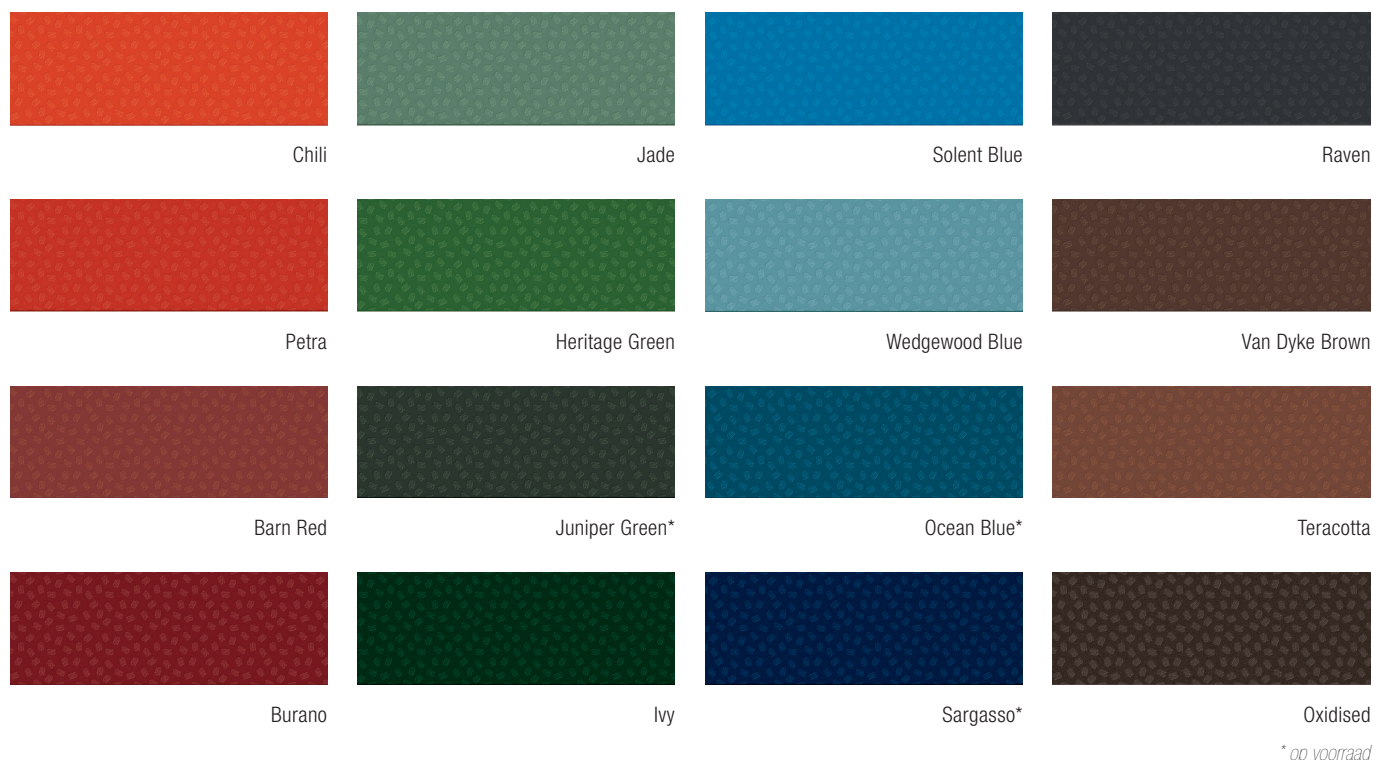

Plastisol kleuren *(Plastisol kleuren op aanvraag, gemarkeerde kleuren doorgaans op voorraad.)*

Staalplaat lak	: 0,55 mm
Staalplaat Plastisol	: 0,60 mm
Colorfarm	: 0,55 mm
Foodsafe	: 0,55 mm
Rvs	: 0,50 mm