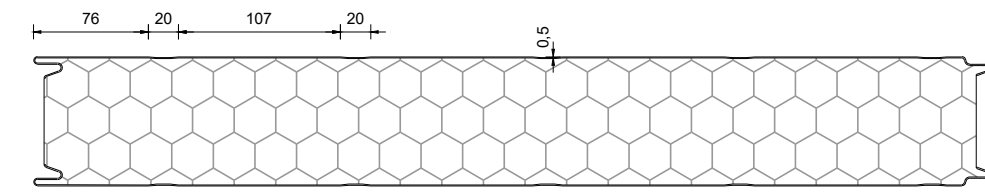

Doorsnede EPS paneel

Profilering: Standaard (UNI)
Toepassing: 2 Zijden

Profilering: Box-profiel
Toepassing: 2 Zijden

Profilering: Micro-profiel
Toepassing: 1 Zijde

Profilering: Vlak
Toepassing: 2 Zijden

Optische profileringen

Project: EPS paneel en profileringen

Klant: Unisol paneel BV	Ref klant: EPS paneel	Datum: 13-02-2017
Adres: Cilinderweg 25	Ref Unisol: EPS paneel	Wijziging:
Postcode: 2371 DZ	Schaal: 1:2 / 1:5	Tekenaar: OvV
Plaats: Roelofarendsveen	Formaat: A3	Tek. nr.:
Tel.nr.: 071-5413510	Maten in: mm	EPS-01