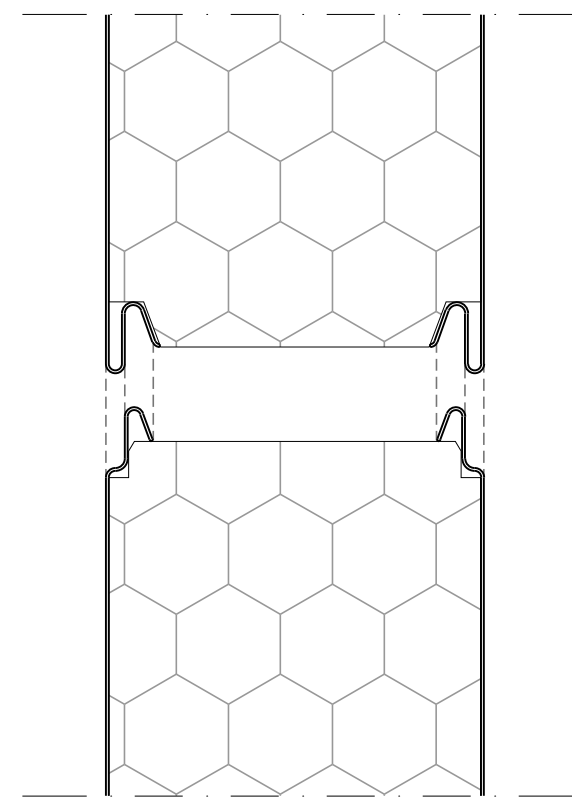

Doorsnede EPS paneel

Profilering: Standaard (UNI)
Toepassing: 2 Zijden

Profilering: Box-profiel
Toepassing: 2 Zijden

Profilering: Micro-profiel
Toepassing: 1 Zijde

Profilering: Vlak
Toepassing: 2 Zijden

Optische profileringen

Project: EPS paneel en profileringen

Klant: Unisol paneel BV	Ref klant: EPS paneel	Datum: 13-02-2017
Adres: Cilinderweg 25	Ref Unisol: EPS paneel	Wijziging:
Postcode: 2371 DZ	Schaal: 1:2 / 1:5	Tekenaar: OvV
Plaats: Roelofarendsveen	Formaat: A3	Tek. nr.:
Tel.nr.: 071-5413510	Maten in: mm	EPS-01