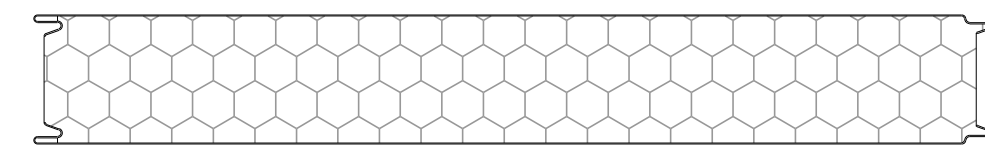

Doorsnede EPS paneel

Profilering: Standaard (UNI)
Toepassing: 2 Zijden

Profilering: Box-profiel
Toepassing: 2 Zijden

Profilering: Micro-profiel
Toepassing: 1 Zijde

Profilering: Vlak
Toepassing: 2 Zijden

Optische profileringen

Project: EPS paneel en profileringen

Klant: Unisol paneel BV	Ref klant: EPS paneel	Datum: 13-02-2017
Adres: Cilinderweg 25	Ref Unisol: EPS paneel	Wijziging:
Postcode: 2371 DZ	Schaal: 1:2 / 1:5	Tekenaar: OvV
Plaats: Roelofarendsveen	Formaat: A3	Tek. nr.:
Tel.nr.: 071-5413510	Maten in: mm	EPS-01