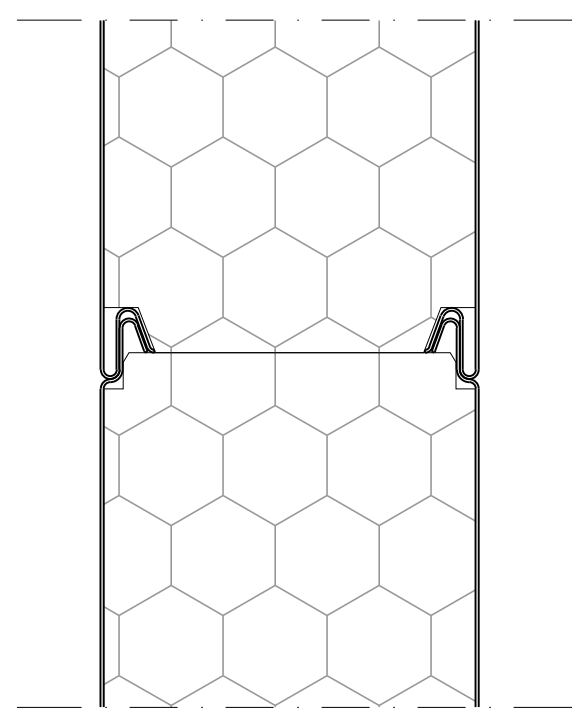

Doorsnede EPS paneel

Profilering: Standaard (UNI)
Toepassing: 2 Zijden

Profilering: Box-profiel
Toepassing: 2 Zijden

Profilering: Micro-profiel
Toepassing: 1 Zijde

Profilering: Vlak
Toepassing: 2 Zijden

Optische profileringen

Project: EPS paneel en profileringen

Klant: Unisol paneel BV	Ref klant: EPS paneel	Datum: 13-02-2017
Adres: Cilinderweg 25	Ref Unisol: EPS paneel	Wijziging:
Postcode: 2371 DZ	Schaal: 1:2 / 1:5	Tekenaar: OvV
Plaats: Roelofarendsveen	Formaat: A3	Tek. nr.:
Tel.nr.: 071-5413510	Maten in: mm	EPS-01