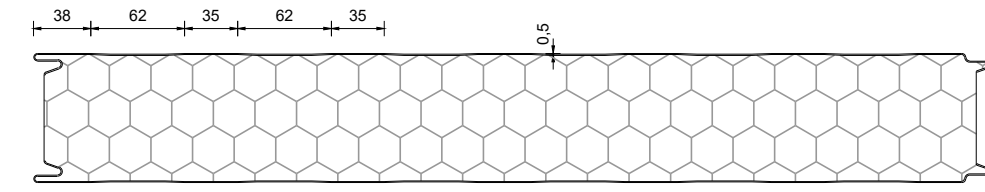

Doorsnede EPS paneel

Profilering: Standaard (UNI)
Toepassing: 2 Zijden

Profilering: Box-profiel
Toepassing: 2 Zijden

Profilering: Micro-profiel
Toepassing: 1 Zijde

Profilering: Vlak
Toepassing: 2 Zijden

Optische profileringen

Project: EPS paneel en profileringen

Klant: Unisol paneel BV	Ref klant: EPS paneel	Datum: 13-02-2017
Adres: Cilinderweg 25	Ref Unisol: EPS paneel	Wijziging:
Postcode: 2371 DZ	Schaal: 1:2 / 1:5	Tekenaar: OvV
Plaats: Roelofarendsveen	Formaat: A3	Tek. nr.:
Tel.nr.: 071-5413510	Maten in: mm	EPS-01