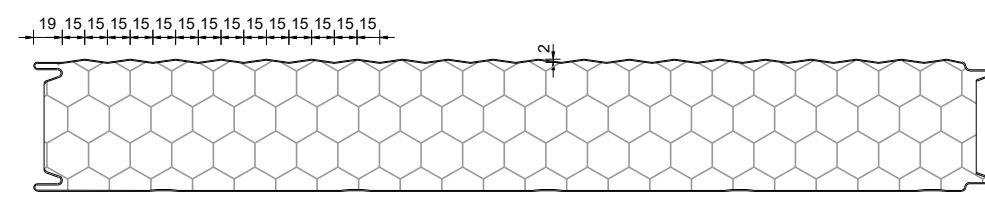

Doorsnede EPS paneel

Profilering: Standaard (UNI)
Toepassing: 2 Zijden

Profilering: Box-profiel
Toepassing: 2 Zijden

Profilering: Micro-profiel
Toepassing: 1 Zijde

Profilering: Vlak
Toepassing: 2 Zijden

Optische profileringen

Project: EPS paneel en profileringen

Klant: Unisol paneel BV	Ref klant: EPS paneel	Datum: 13-02-2017
Adres: Cilinderweg 25	Ref Unisol: EPS paneel	Wijziging:
Postcode: 2371 DZ	Schaal: 1:2 / 1:5	Tekenaar: OvV
Plaats: Roelofarendsveen	Formaat: A3	Tek. nr.:
Tel.nr.: 071-5413510	Maten in: mm	EPS-01