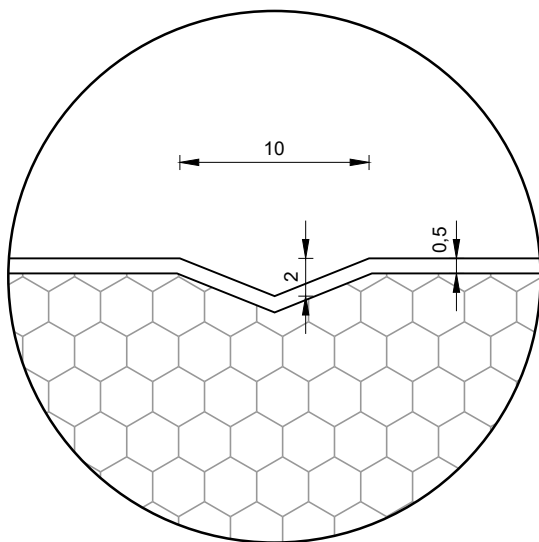

Profilering: Plank
 Toepassing: 2 Zijden

Project: **Maatvoering Plank-profilering**

Klant: Unisol paneel BV	Ref klant: EPS paneel	Datum: 07-03-2022
Adres: Cilinderweg 25	Ref Unisol: EPS paneel	Wijziging:
Postcode: 2371 DZ	Schaal: 1:2 / 1:5	Tekenaar: OvV
Plaats: Roelofarendsveen	Formaat: A4	Tek. nr.:
Tel.nr.: 071-5413510	Maten in: mm	EPS-05