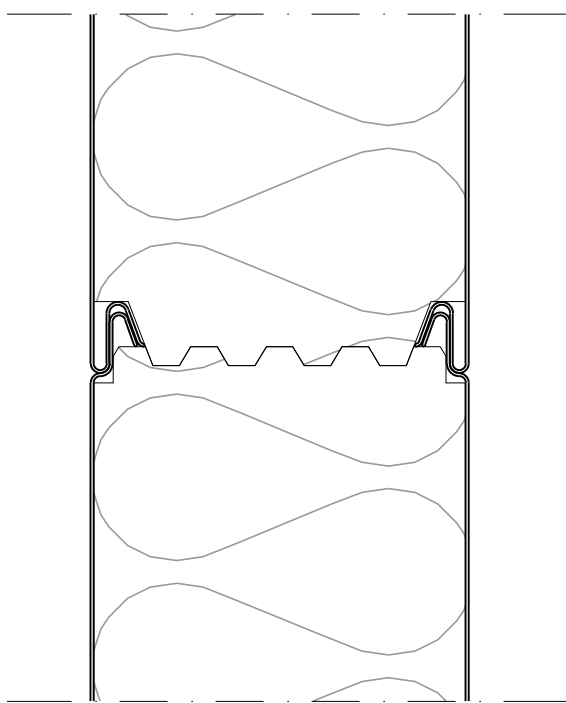

Doorsnede steenwol paneel

Aanzicht, eenzijdig geperforeerde steenwol paneel

Perforatie

Project: Steenwol, eenzijdig geperforeerd paneel			
Klant: Unisol paneel BV	Ref klant: Steenwol geluidw	Datum: 13-02-2017	
Adres: Cilinderweg 25	Ref Unisol: Steenwol geluidw	Wijziging:	
Postcode: 2371 DZ	Schaal: 1:2 / 1:5	Tekenaar: OvV	
Plaats: Roelofarendsveen	Formaat: A3	Tek. nr.:	
Tel.nr.: 071-5413510	Maten in: mm		