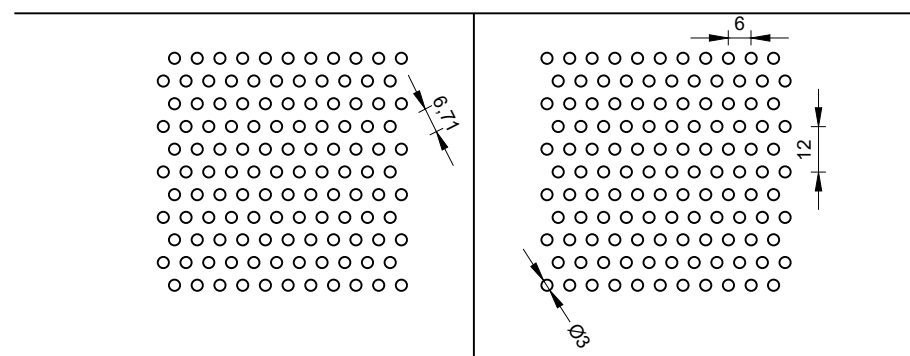

Doorsnede steenwol paneel

Aanzicht, eenzijdig geperforeerde steenwol paneel

Perforatie

Project: Steenwol, eenzijdig geperforeerd paneel			
Klant: Unisol paneel BV	Ref klant: Steenwol geluidw	Datum: 13-02-2017	
Adres: Cilinderweg 25	Ref Unisol: Steenwol geluidw	Wijziging:	
Postcode: 2371 DZ	Schaal: 1:2 / 1:5	Tekenaar: OvV	
Plaats: Roelofarendsveen	Formaat: A3	Tek. nr.:	
Tel.nr.: 071-5413510	Maten in: mm		