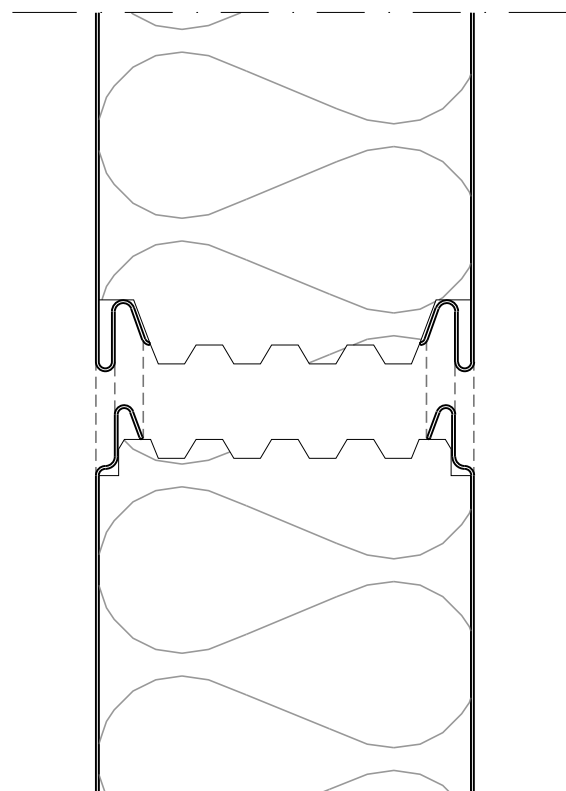

Doorsnede steenwol paneel

Aanzicht, eenzijdig geperforeerde steenwol paneel

Perforatie

Project: Steenwol, eenzijdig geperforeerd paneel			
Klant: Unisol paneel BV	Ref klant: Steenwol geluidw	Datum: 13-02-2017	
Adres: Cilinderweg 25	Ref Unisol: Steenwol geluidw	Wijziging:	
Postcode: 2371 DZ	Schaal: 1:2 / 1:5	Tekenaar: OvV	
Plaats: Roelofarendsveen	Formaat: A3	Tek. nr.:	
Tel.nr.: 071-5413510	Maten in: mm		