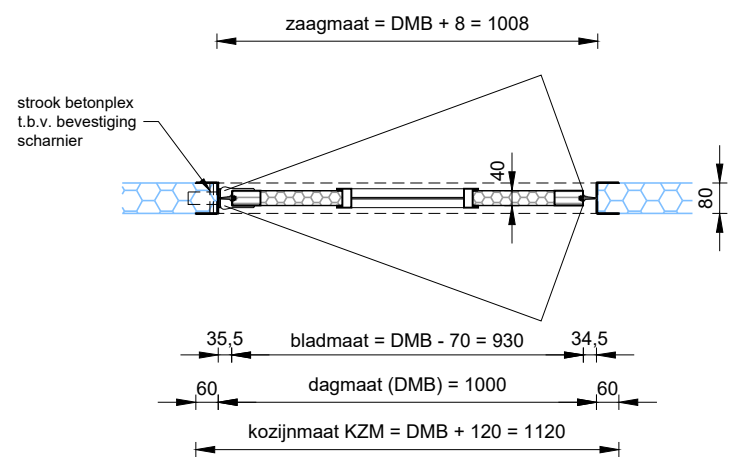

Aanzicht  
schaal 1:20

Doorsnede  
schaal 1:20

Aanzicht, opbouw frame  
schaal 1:20

Plattegrond  
schaal 1:20

**LET OPI!**

- Rubbers dienen te worden vastgezet met high-tack.
- Penderdeur is niet geheel lucht- en lichtdicht

**Project:** Pendeldeur 1000x2300 (wanddikte 80 mm)

<b>Klant:</b> Unisol paneel BV	<b>Ref klant:</b> PLD	<b>Datum:</b> 10-06-2021
<b>Adres:</b> Cilinderweg 25	<b>Ref Unisol:</b> PLD	<b>Wijziging:</b>
<b>Postcode:</b> 2371 DZ	<b>Schaal:</b> 1:20	<b>Tekenaar:</b> OvV
<b>Plaats:</b> Roelofarendsveen	<b>Formaat:</b> A3	<b>Tek. nr.:</b>
<b>Tel.nr.:</b> 071-5413510	<b>Maten in:</b> mm	<b>PLD-01</b>