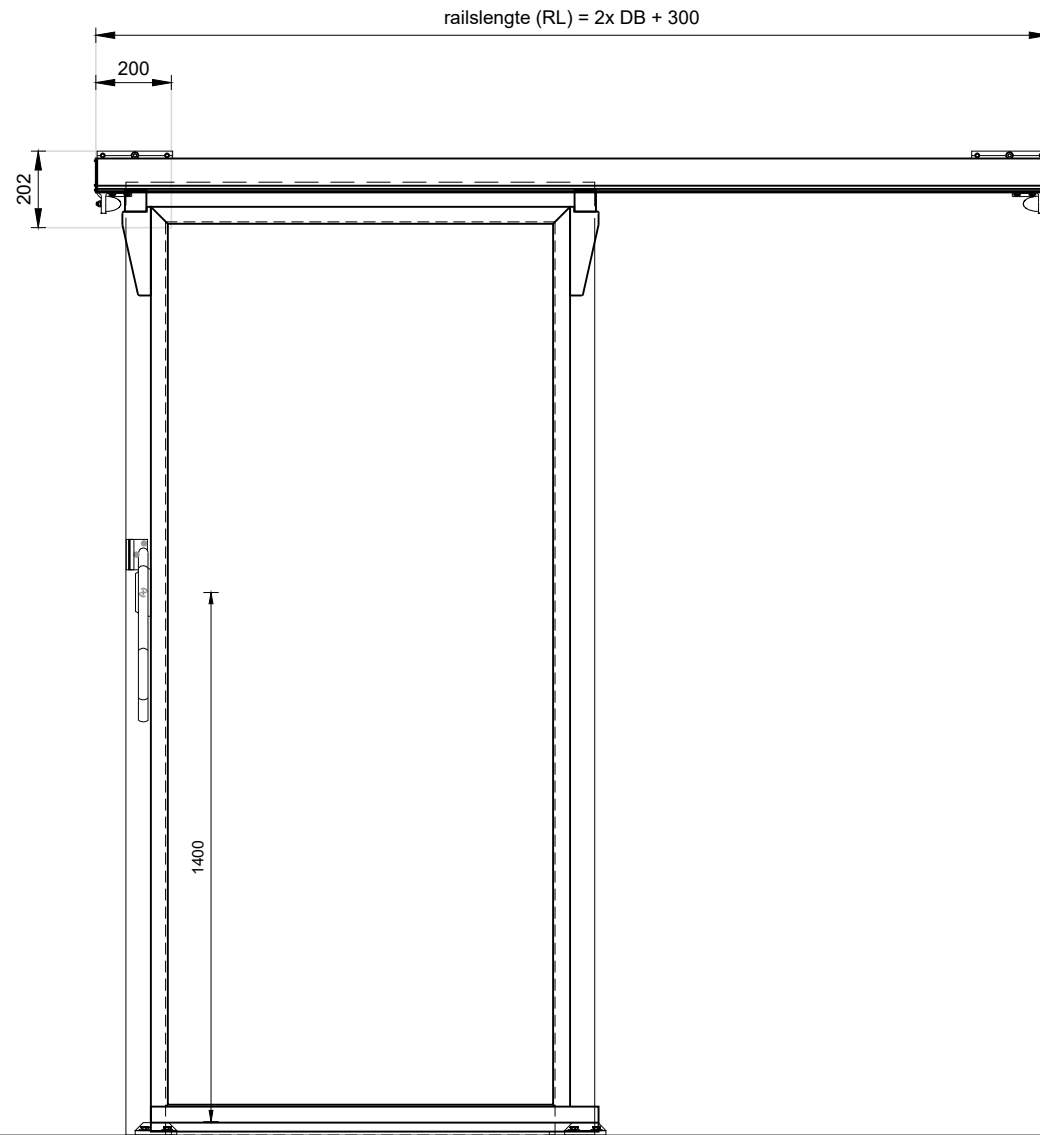

Achteraanzicht  
schaal 1:20

Vooraanzicht  
schaal 1:20

Doorsnede  
schaal 1:20

Plattegrond  
schaal 1:20

<b>Project:</b> KSD80, koelschuifdeur 80 mm blad		
<b>Klant:</b> Unisol paneel BV	<b>Ref klant:</b> KSD80	<b>Datum:</b> 18-01-2021
<b>Adres:</b> Cilinderweg 25	<b>Ref Unisol:</b> KSD80	<b>Wijziging:</b>
<b>Postcode:</b> 2371 DZ	<b>Schaal:</b> 1:20	<b>Tekenaar:</b> OvV
<b>Plaats:</b> Roelofarendsveen	<b>Formaat:</b> A3	<b>Tek. nr.:</b>
<b>Tel.nr.:</b> 071-5413510	<b>Maten in:</b> mm	<b>KSD80-01</b>
Unisol Paneel BV   Cilinderweg 25, 2371 DZ, Roelofarendsveen   071-5413510   071-5415546   info@unisol.nl		