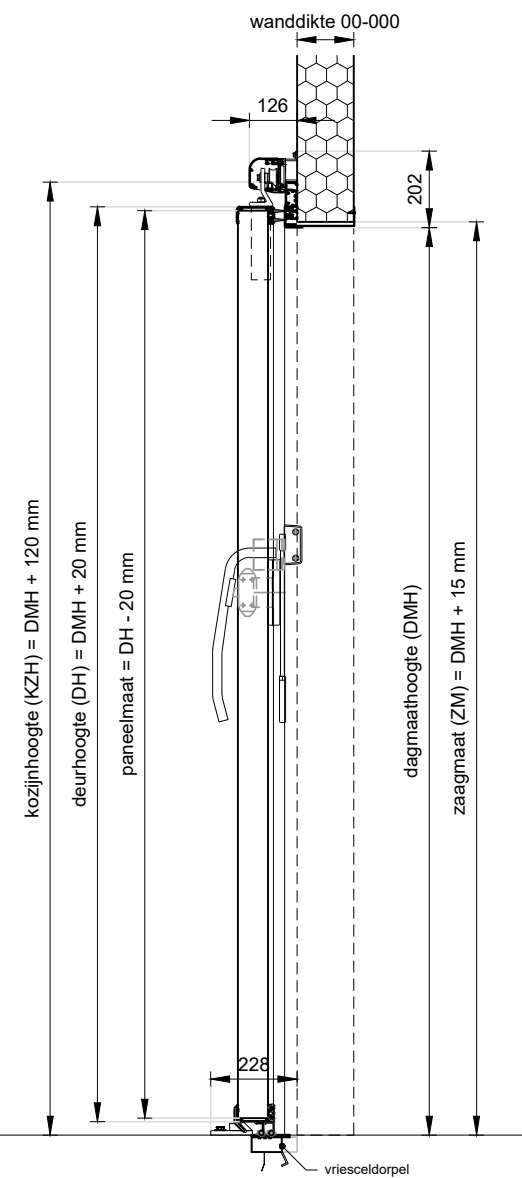

Achteraanzicht  
schaal 1:20

Vooraanzicht  
schaal 1:20

Doorsnede  
schaal 1:20

Plattegrond  
schaal 1:20

<b>Project:</b> KSD80, koelschuifdeur 80 mm blad		
<b>Klant:</b> Unisol paneel BV	<b>Ref klant:</b> KSD80	<b>Datum:</b> 18-01-2021
<b>Adres:</b> Cilinderweg 25	<b>Ref Unisol:</b> KSD80	<b>Wijziging:</b>
<b>Postcode:</b> 2371 DZ	<b>Schaal:</b> 1:20	<b>Tekenaar:</b> OvV
<b>Plaats:</b> Roelofarendsveen	<b>Formaat:</b> A3	<b>Tek. nr.:</b>
<b>Tel.nr.:</b> 071-5413510	<b>Maten in:</b> mm	<b>KSD80-01</b>
Unisol Paneel BV   Cilinderweg 25, 2371 DZ, Roelofarendsveen   071-5413510   071-5415546   info@unisol.nl		