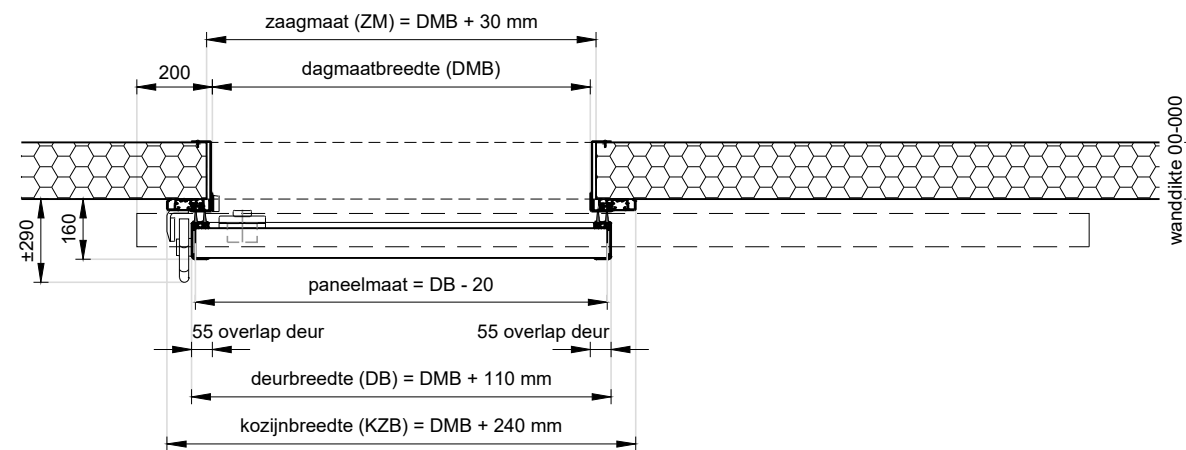

Achteraanzicht  
schaal 1:20

Vooraanzicht  
schaal 1:20

Doorsnede  
schaal 1:20

Plattegrond  
schaal 1:20

<b>Project:</b> KSD80, koelschuifdeur 80 mm blad		
<b>Klant:</b> Unisol paneel BV	<b>Ref klant:</b> KSD80	<b>Datum:</b> 18-01-2021
<b>Adres:</b> Cilinderweg 25	<b>Ref Unisol:</b> KSD80	<b>Wijziging:</b>
<b>Postcode:</b> 2371 DZ	<b>Schaal:</b> 1:20	<b>Tekenaar:</b> OvV
<b>Plaats:</b> Roelofarendsveen	<b>Formaat:</b> A3	<b>Tek. nr.:</b>
<b>Tel.nr.:</b> 071-5413510	<b>Maten in:</b> mm	<b>KSD80-01</b>
Unisol Paneel BV   Cilinderweg 25, 2371 DZ, Roelofarendsveen   071-5413510   071-5415546   info@unisol.nl		