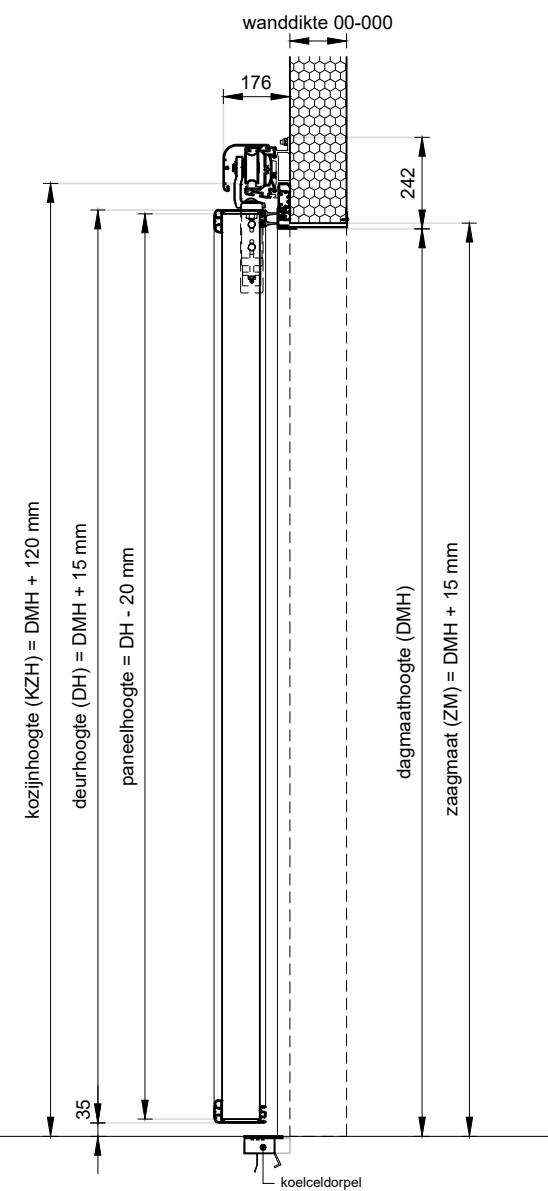

Vooraanzicht
schaal 1:20

Doorsnede
schaal 1:20

Plattegrond
schaal 1:20

Project: KSD100, dubbele KSD, wandgeleiding

Klant: Unisol paneel BV	Ref klant: KSD100	Datum: 2021-01-18
Adres: Cilinderweg 25	Ref Unisol: KSD100	Wijziging:
Postcode: 2371 DZ	Schaal: 1:20	Tekenaar: OvV
Plaats: Roelofarendsveen	Formaat: A3	Tek. nr.:
Tel.nr.: 071-5413510	Maten in: mm	KSD100-10