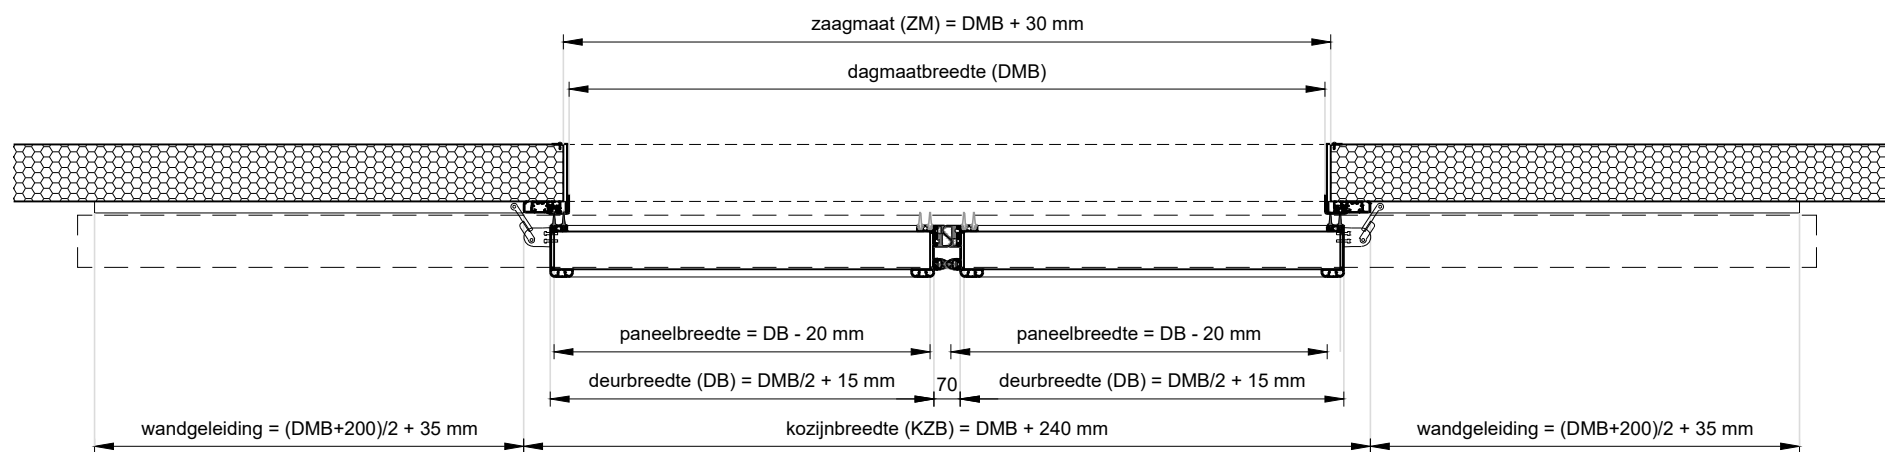

Vooraanzicht
schaal 1:20

Doorsnede
schaal 1:20

Plattegrond
schaal 1:20

Project: KSD100, dubbele KSD, wandgeleiding

Klant: Unisol paneel BV	Ref klant: KSD100	Datum: 2021-01-18
Adres: Cilinderweg 25	Ref Unisol: KSD100	Wijziging:
Postcode: 2371 DZ	Schaal: 1:20	Tekenaar: OvV
Plaats: Roelofarendsveen	Formaat: A3	Tek. nr.:
Tel.nr.: 071-5413510	Maten in: mm	KSD100-10