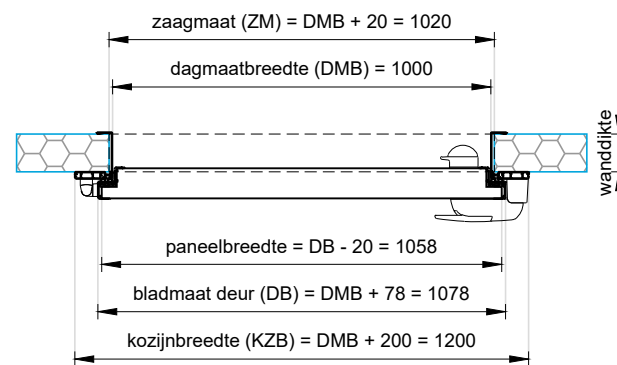

Voor aanzicht  
schaal 1:20

Doorsnede  
schaal 1:20

Achteraanzicht  
schaal 1:20

Plattegrond  
schaal 1:20

Project: Koel-/vriesdraaideur met sleeprubber		
Klant: Unisol Paneel BV	Ref klant: KDD	Datum: 04-05-2021
Adres: Cilinderweg 25	Ref Unisol: KDD	Wijziging:
Postcode: 2371 DZ	Schaal: 1:20	Tekenaar: OvV
Plaats: Roelofarendsveen	Formaat: A3	Tek. nr.: KDD-01
Tel.nr.:	Maten in: mm	
Unisol Paneel BV   Cilinderweg 25, 2371 DZ, Roelofarendsveen   071-5413510   071-5415546   info@unisol.nl		