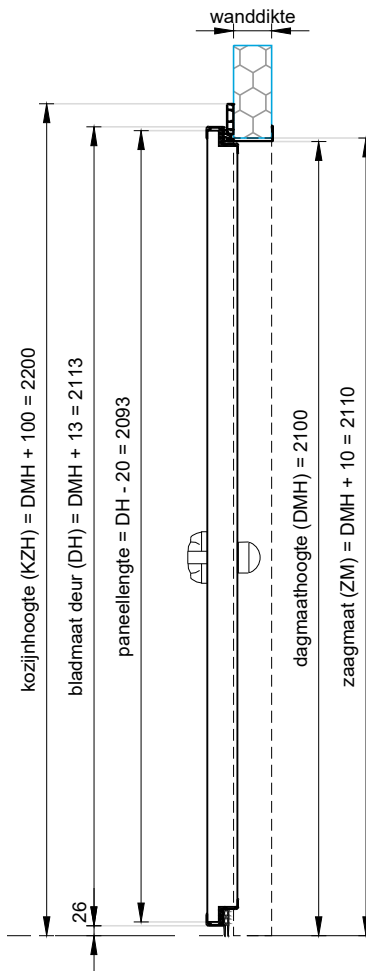

Voor aanzicht  
schaal 1:20

Doorsnede  
schaal 1:20

Achteraanzicht  
schaal 1:20

Plattegrond  
schaal 1:20

Project: Koel-/vriesdraaideur met sleeprubber		
Klant: Unisol Paneel BV	Ref klant: KDD	Datum: 04-05-2021
Adres: Cilinderweg 25	Ref Unisol: KDD	Wijziging:
Postcode: 2371 DZ	Schaal: 1:20	Tekenaar: OvV
Plaats: Roelofarendsveen	Formaat: A3	Tek. nr.: KDD-01
Tel.nr.:	Maten in: mm	
Unisol Paneel BV   Cilinderweg 25, 2371 DZ, Roelofarendsveen   071-5413510   071-5415546   info@unisol.nl		