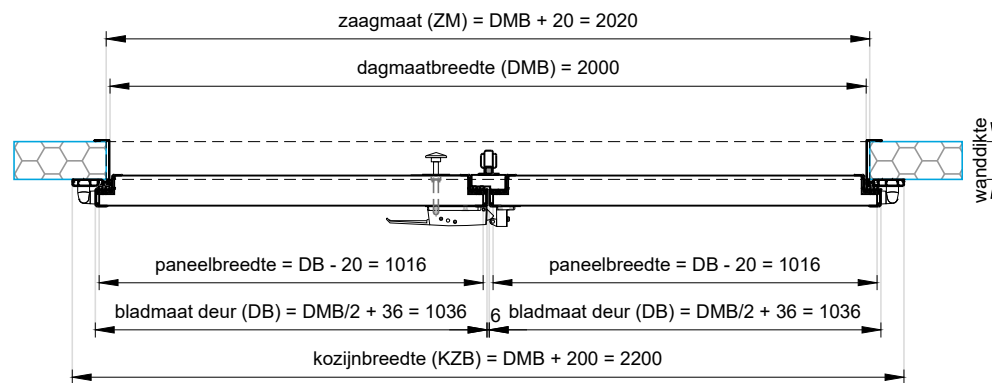

Voorbeeld  
schaal 1:20

Doorsnede  
schaal 1:20

Achterzijde  
schaal 1:20

Plattegrond  
schaal 1:20

Project: Dubbele koeldraaideur met sleeprubber		
Klant: Unisol Paneel BV	Ref klant: d-KDD	Datum: 02-12-2021
Adres: Cilinderweg 25	Ref Unisol: d-KDD	Wijziging:
Postcode: 2371 DZ	Schaal: 1:20	Tekenaar: OvV
Plaats: Roelofarendsveen	Formaat: A3	Tek. nr.: d-KDD-01
Tel.nr.:	Maten in: mm	
Unisol Paneel BV   Cilinderweg 25, 2371 DZ, Roelofarendsveen   071-5413510   071-5415546   info@unisol.nl		