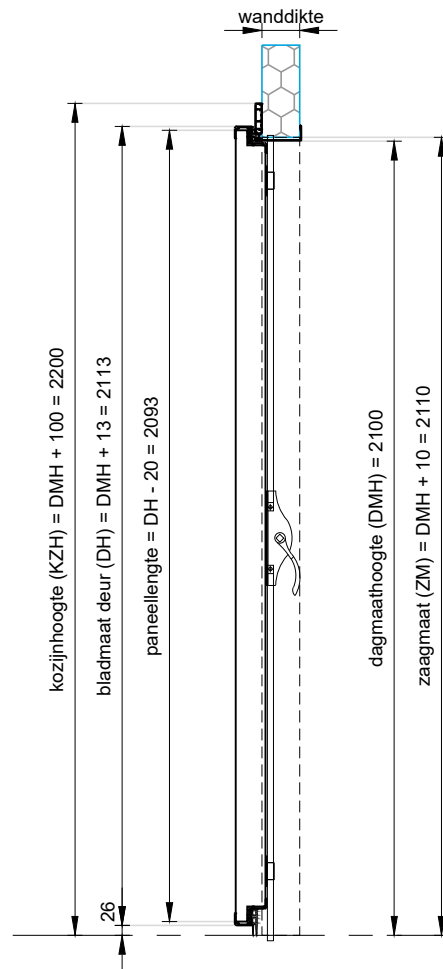

Voorbeeld  
schaal 1:20

Doorsnede  
schaal 1:20

Achterzijde  
schaal 1:20

Plattegrond  
schaal 1:20

Project: Dubbele koeldraaideur met sleeprubber		
Klant: Unisol Paneel BV	Ref klant: d-KDD	Datum: 02-12-2021
Adres: Cilinderweg 25	Ref Unisol: d-KDD	Wijziging:
Postcode: 2371 DZ	Schaal: 1:20	Tekenaar: OvV
Plaats: Roelofarendsveen	Formaat: A3	Tek. nr.: d-KDD-01
Tel.nr.:	Maten in: mm	
Unisol Paneel BV   Cilinderweg 25, 2371 DZ, Roelofarendsveen   071-5413510   071-5415546   info@unisol.nl		