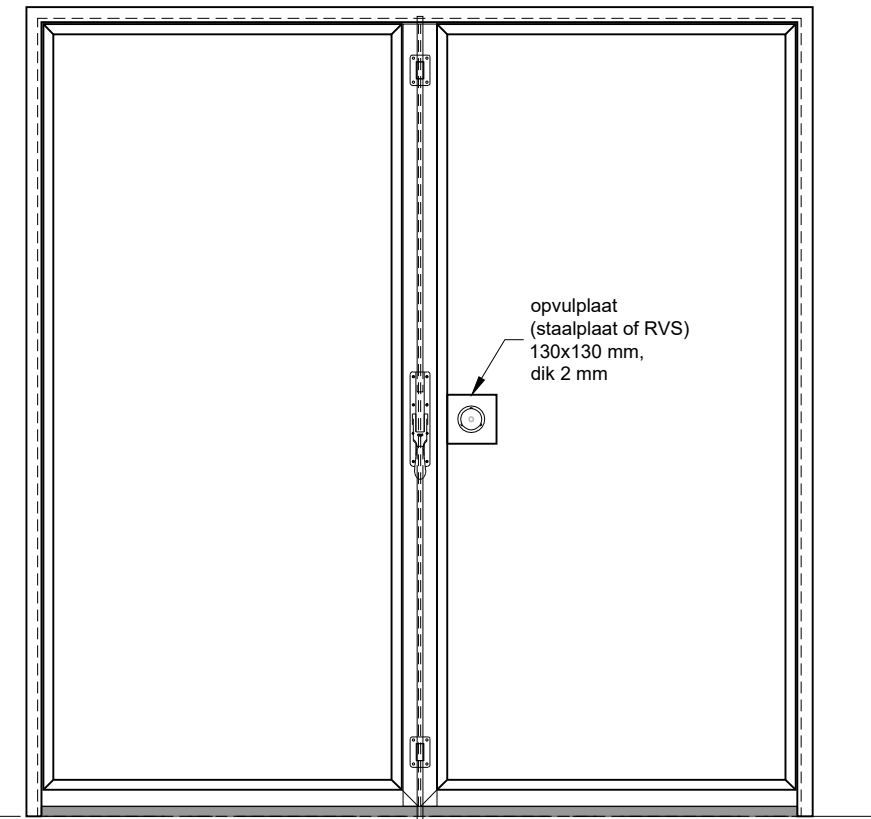

Voorbeeld  
schaal 1:20

Doorsnede  
schaal 1:20

Achterzijde  
schaal 1:20

Plattegrond  
schaal 1:20

Project: Dubbele koeldraaideur met sleeprubber		
Klant: Unisol Paneel BV	Ref klant: d-KDD	Datum: 02-12-2021
Adres: Cilinderweg 25	Ref Unisol: d-KDD	Wijziging:
Postcode: 2371 DZ	Schaal: 1:20	Tekenaar: OvV
Plaats: Roelofarendsveen	Formaat: A3	Tek. nr.: d-KDD-01
Tel.nr.:	Maten in: mm	
Unisol Paneel BV   Cilinderweg 25, 2371 DZ, Roelofarendsveen   071-5413510   071-5415546   info@unisol.nl		