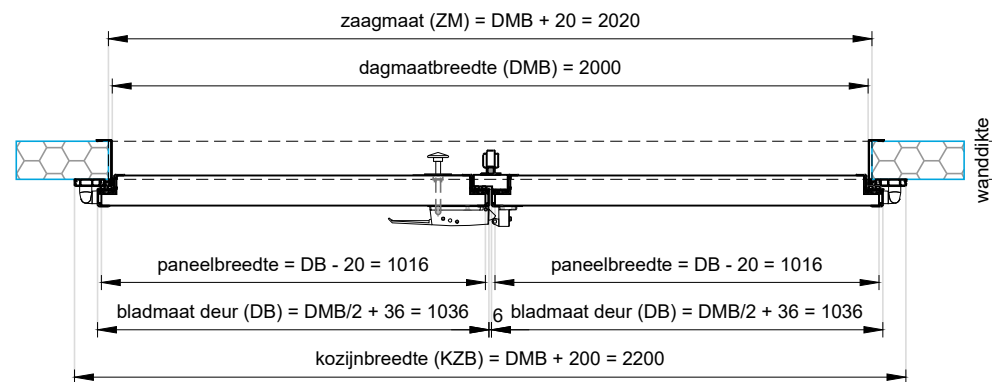

Vooraanzicht
schaal 1:20

Doorsnede
schaal 1:20

Achteraanzicht
schaal 1:20

Plattegrond
schaal 1:20

Project: Dubbele koeldraaideur met rondom kozijn		
Klant: Unisol Paneel BV	Ref klant: d-KDD	Datum: 02-12-2021
Adres: Cilinderweg 25	Ref Unisol: d-KDD	Wijziging:
Postcode: 2371 DZ	Schaal: 1:20	Tekenaar: OvV
Plaats: Roelofarendsveen	Formaat: A3	Tek. nr.:
Tel.nr.:	Maten in: mm	d-KDD-02
Unisol Paneel BV Cilinderweg 25, 2371 DZ, Roelofarendsveen ☎ 071-5413510 📠 071-5415546 ✉ info@unisol.nl		