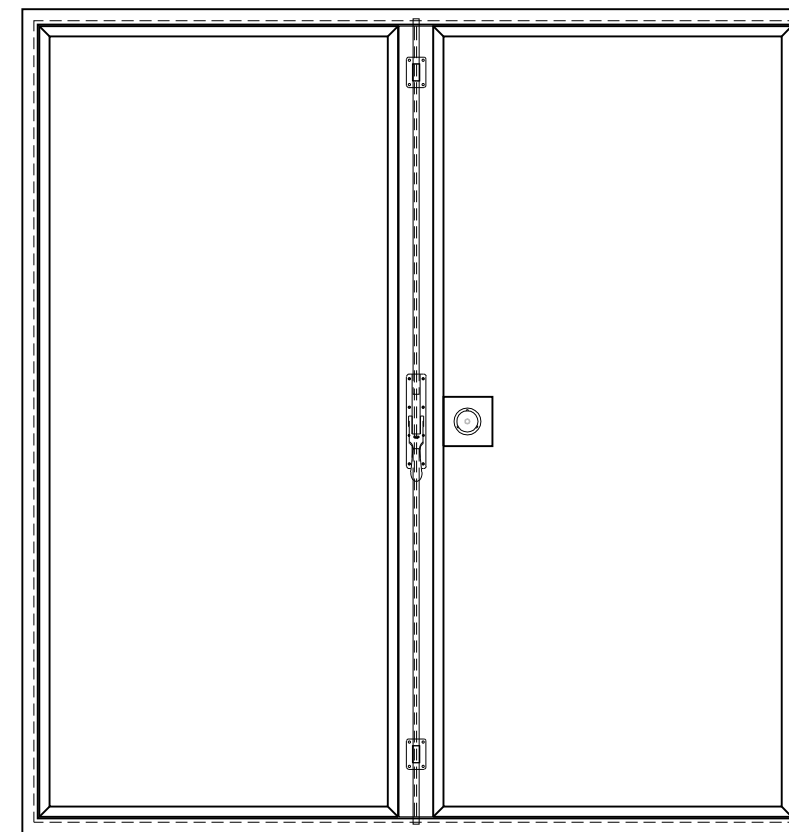

Vooraanzicht
schaal 1:20

Doorsnede
schaal 1:20

Achteraanzicht
schaal 1:20

Plattegrond
schaal 1:20

Project: Dubbele koeldraaideur met rondom kozijn		
Klant: Unisol Paneel BV	Ref klant: d-KDD	Datum: 02-12-2021
Adres: Cilinderweg 25	Ref Unisol: d-KDD	Wijziging:
Postcode: 2371 DZ	Schaal: 1:20	Tekenaar: OvV
Plaats: Roelofarendsveen	Formaat: A3	Tek. nr.:
Tel.nr.:	Maten in: mm	d-KDD-02
Unisol Paneel BV Cilinderweg 25, 2371 DZ, Roelofarendsveen ☎ 071-5413510 📠 071-5415546 ✉ info@unisol.nl		