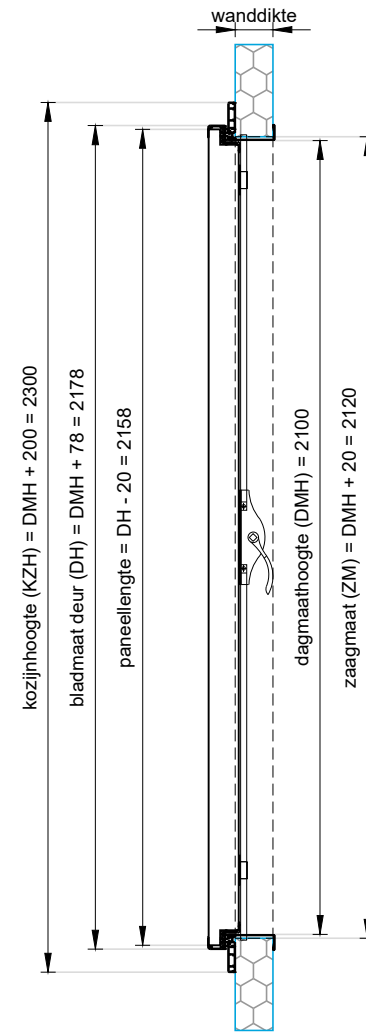

Vooraanzicht
schaal 1:20

Doorsnede
schaal 1:20

Achteraanzicht
schaal 1:20

Plattegrond
schaal 1:20

Project: Dubbele koeldraaideur met rondom kozijn		
Klant: Unisol Paneel BV	Ref klant: d-KDD	Datum: 02-12-2021
Adres: Cilinderweg 25	Ref Unisol: d-KDD	Wijziging:
Postcode: 2371 DZ	Schaal: 1:20	Tekenaar: OvV
Plaats: Roelofarendsveen	Formaat: A3	Tek. nr.:
Tel.nr.:	Maten in: mm	d-KDD-02
Unisol Paneel BV Cilinderweg 25, 2371 DZ, Roelofarendsveen ☎ 071-5413510 📠 071-5415546 ✉ info@unisol.nl		