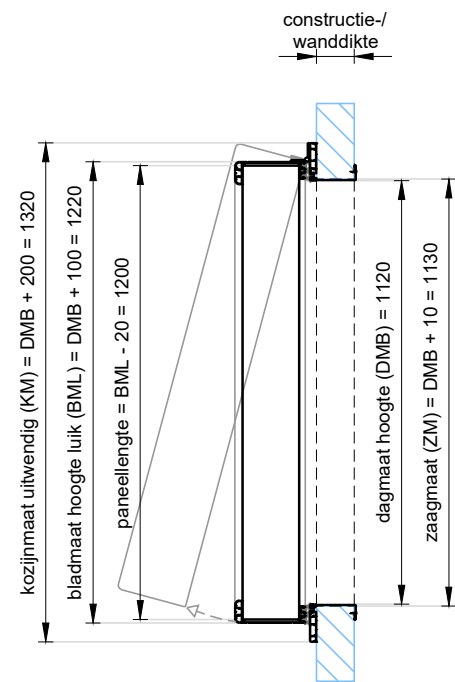

Vooraanzicht
schaal 1:20

Plattegrond
schaal 1:20

Detail V02
schaal 1:5

Detail V01
schaal 1:5

Unisol Paneel

Project: Geisoleerd luik 150 mm paneel

Klant: Unisol	Ref klant: GLK150	Datum: 25-06-2019
Adres: Cilinderweg 25	Ref Unisol: GLK150	Wijziging:
Postcode: 2371 DZ	Schaal: 1:20 / 1:5	Tekenaar: OVV
Plaats: Roelofarendsveen	Formaat: A3	Tek. nr.: GLK150-01
Tel.nr.:	Maten in: mm	