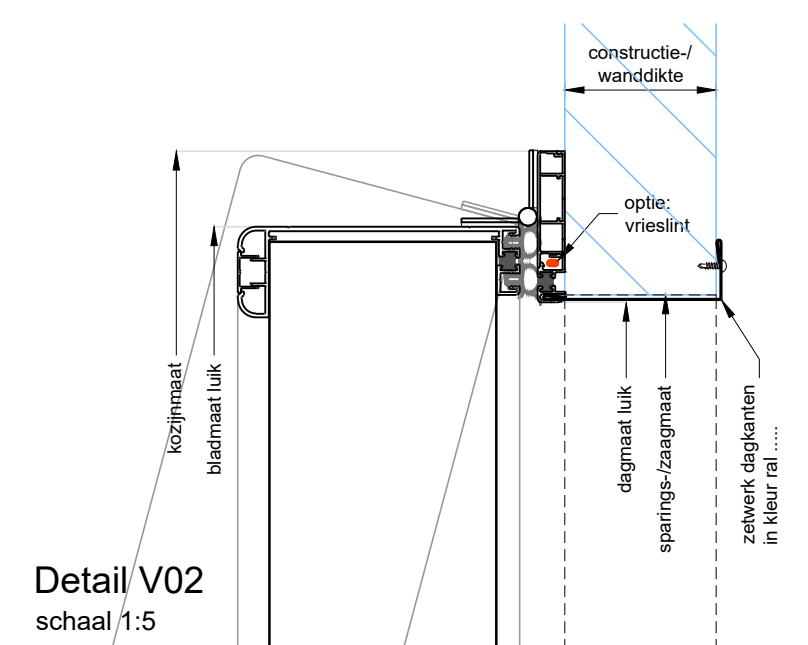

Vooraanzicht
schaal 1:20

Plattegrond
schaal 1:20

Detail V02
schaal 1:5

Detail V01
schaal 1:5

Unisol Paneel

Project: Geisoleerd luik 150 mm paneel

Klant: Unisol	Ref klant: GLK150	Datum: 25-06-2019
Adres: Cilinderweg 25	Ref Unisol: GLK150	Wijziging:
Postcode: 2371 DZ	Schaal: 1:20 / 1:5	Tekenaar: OVV
Plaats: Roelofarendsveen	Formaat: A3	Tek. nr.: GLK150-01
Tel.nr.:	Maten in: mm	