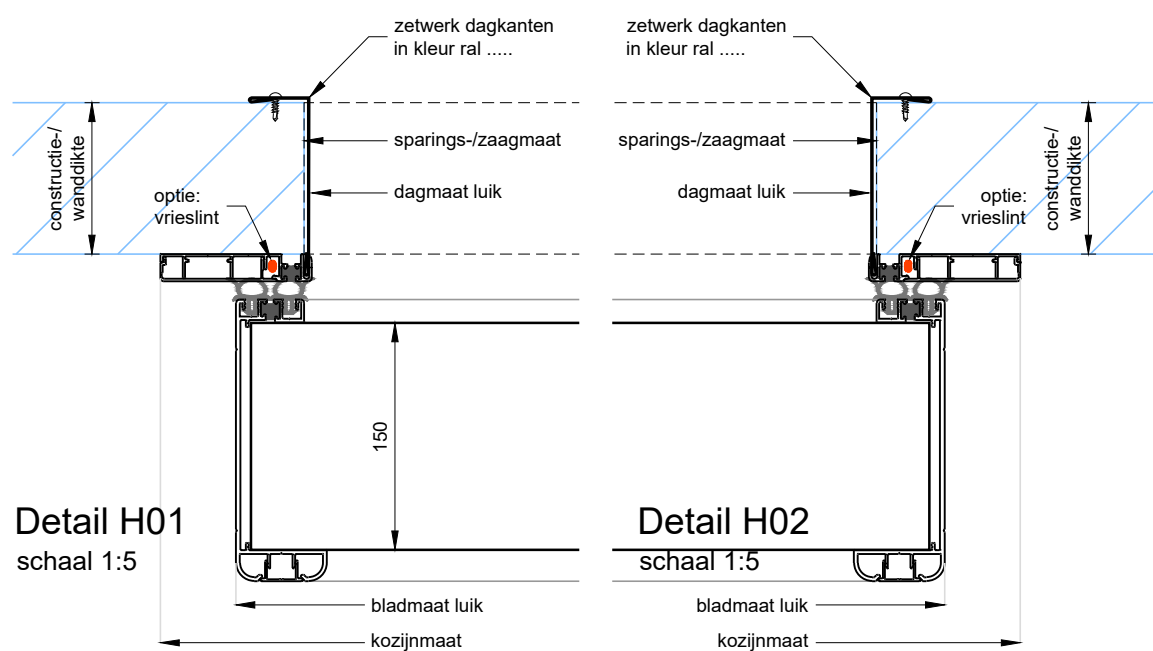

Vooraanzicht
schaal 1:20

Plattegrond
schaal 1:20

Detail V02
schaal 1:5

Detail V01
schaal 1:5

Unisol Paneel

Project: Geisoleerd luik 150 mm paneel

Klant: Unisol	Ref klant: GLK150	Datum: 25-06-2019
Adres: Cilinderweg 25	Ref Unisol: GLK150	Wijziging:
Postcode: 2371 DZ	Schaal: 1:20 / 1:5	Tekenaar: OVV
Plaats: Roelofarendsveen	Formaat: A3	Tek. nr.: GLK150-01
Tel.nr.:	Maten in: mm	