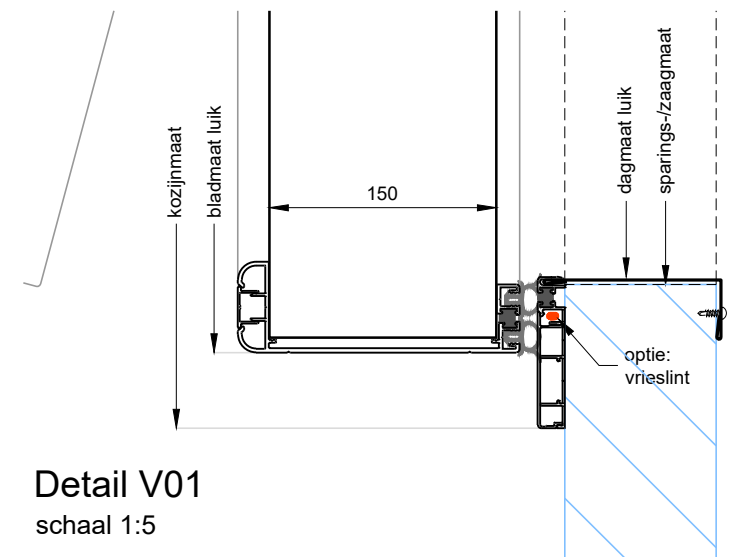

Vooraanzicht
schaal 1:20

Plattegrond
schaal 1:20

Detail V02
schaal 1:5

Detail V01
schaal 1:5

Unisol Paneel

Project: Geisoleerd luik 150 mm paneel

Klant: Unisol	Ref klant: GLK150	Datum: 25-06-2019
Adres: Cilinderweg 25	Ref Unisol: GLK150	Wijziging:
Postcode: 2371 DZ	Schaal: 1:20 / 1:5	Tekenaar: OVV
Plaats: Roelofarendsveen	Formaat: A3	Tek. nr.: GLK150-01
Tel.nr.:	Maten in: mm	