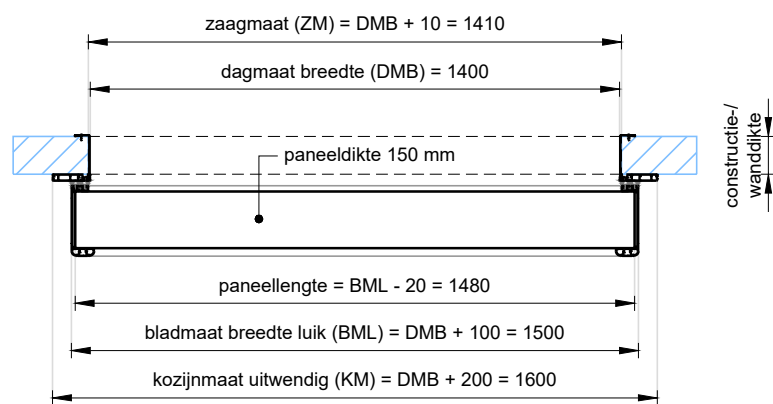

Vooraanzicht
schaal 1:20

Plattegrond
schaal 1:20

Detail V02
schaal 1:5

Detail V01
schaal 1:5

Unisol Paneel

Project: Geisoleerd luik 150 mm paneel

Klant: Unisol	Ref klant: GLK150	Datum: 25-06-2019
Adres: Cilinderweg 25	Ref Unisol: GLK150	Wijziging:
Postcode: 2371 DZ	Schaal: 1:20 / 1:5	Tekenaar: OVV
Plaats: Roelofarendsveen	Formaat: A3	Tek. nr.: GLK150-01
Tel.nr.:	Maten in: mm	