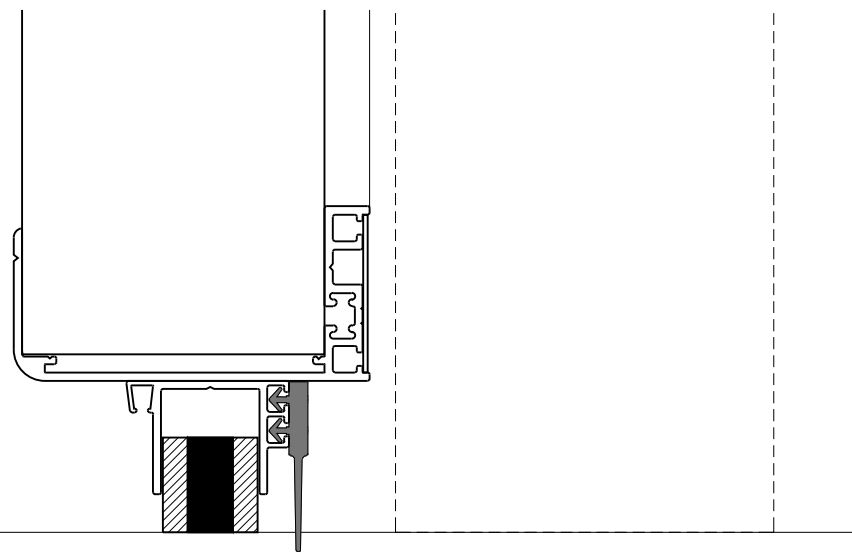

Detail 02
schaal 1:2

Detail 01
schaal 1:2

Detail 03
schaal 1:2

Detail 04
schaal 1:2

Detail 05
schaal 1:2

Detail optie:
rubber afdichting
schaal 1:2

Unisol  **Paneel**

Project: **Dubbele bedrijfsschuifdeur, 80 mm details**

Klant: Unisol paneel BV	Ref klant: d-BSD-80	Datum: 08-07-2022
Adres: Cilinderweg 25	Ref Unisol: d-BSD-80	Wijziging:
Postcode: 2371 DZ	Schaal: 1:2	Tekenaar: OvV
Plaats: Roelofarendsveen	Formaat: A3	Tek. nr.: d-BSD80-02
Tel.nr.: 071-5413510	Maten in: mm	