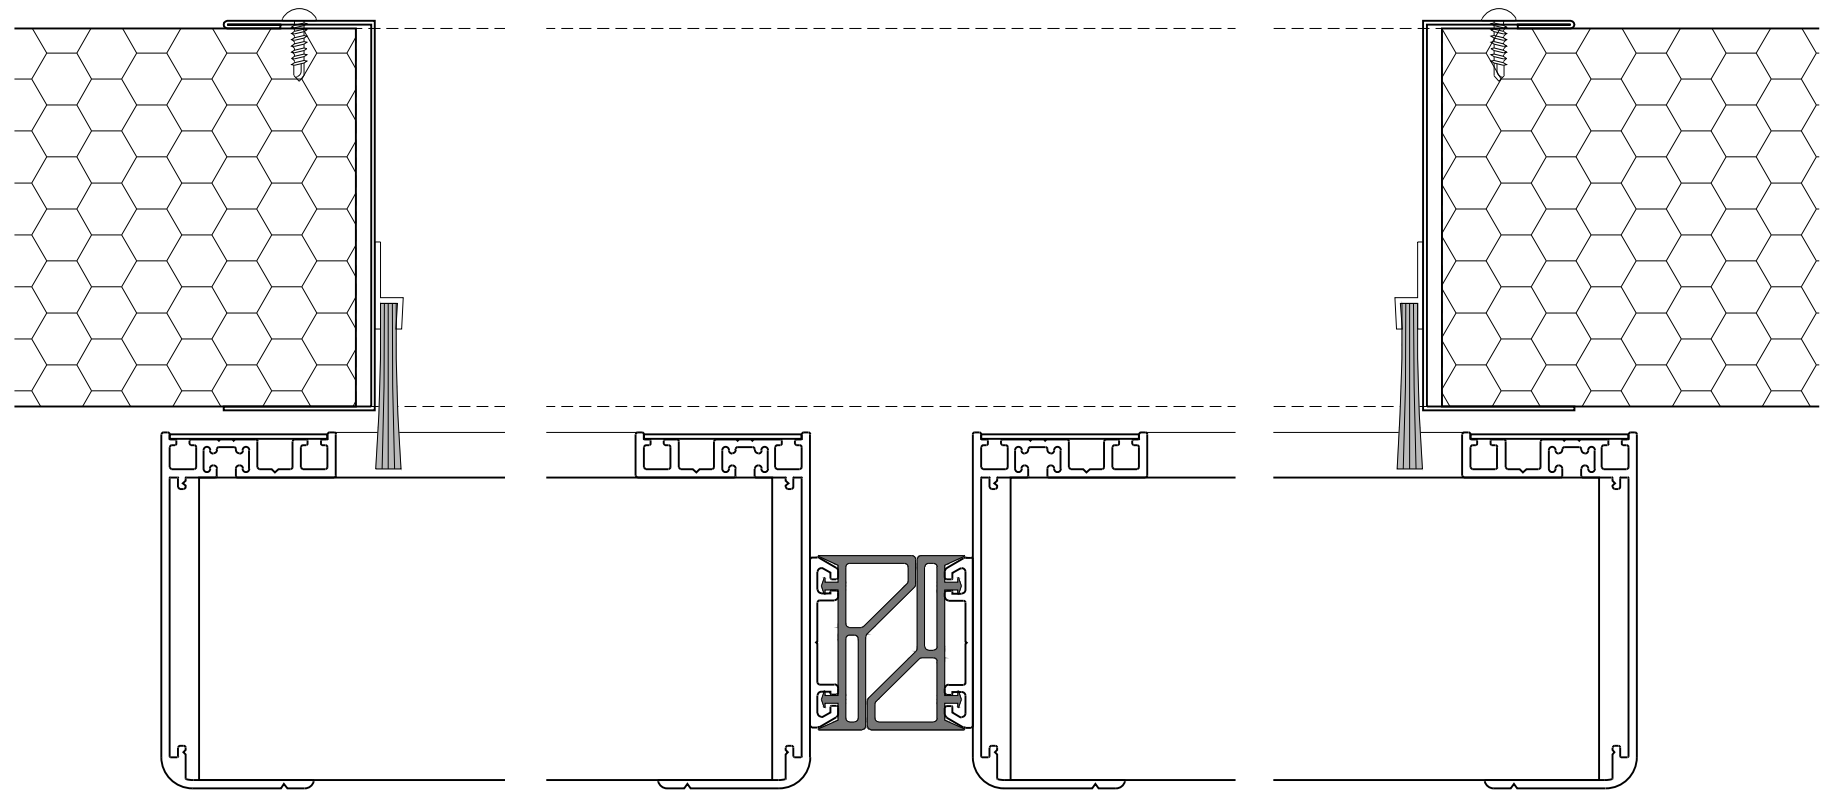

Detail 02
schaal 1:2

Detail 01
schaal 1:2

Detail 03
schaal 1:2

Detail 04
schaal 1:2

Detail 05
schaal 1:2

Detail optie:
rubber afdichting
schaal 1:2

Unisol  **Paneel**

Project: **Dubbele bedrijfsschuifdeur, 80 mm details**

Klant: Unisol paneel BV	Ref klant: d-BSD-80	Datum: 08-07-2022
Adres: Cilinderweg 25	Ref Unisol: d-BSD-80	Wijziging:
Postcode: 2371 DZ	Schaal: 1:2	Tekenaar: OvV
Plaats: Roelofarendsveen	Formaat: A3	Tek. nr.: d-BSD80-02
Tel.nr.: 071-5413510	Maten in: mm	