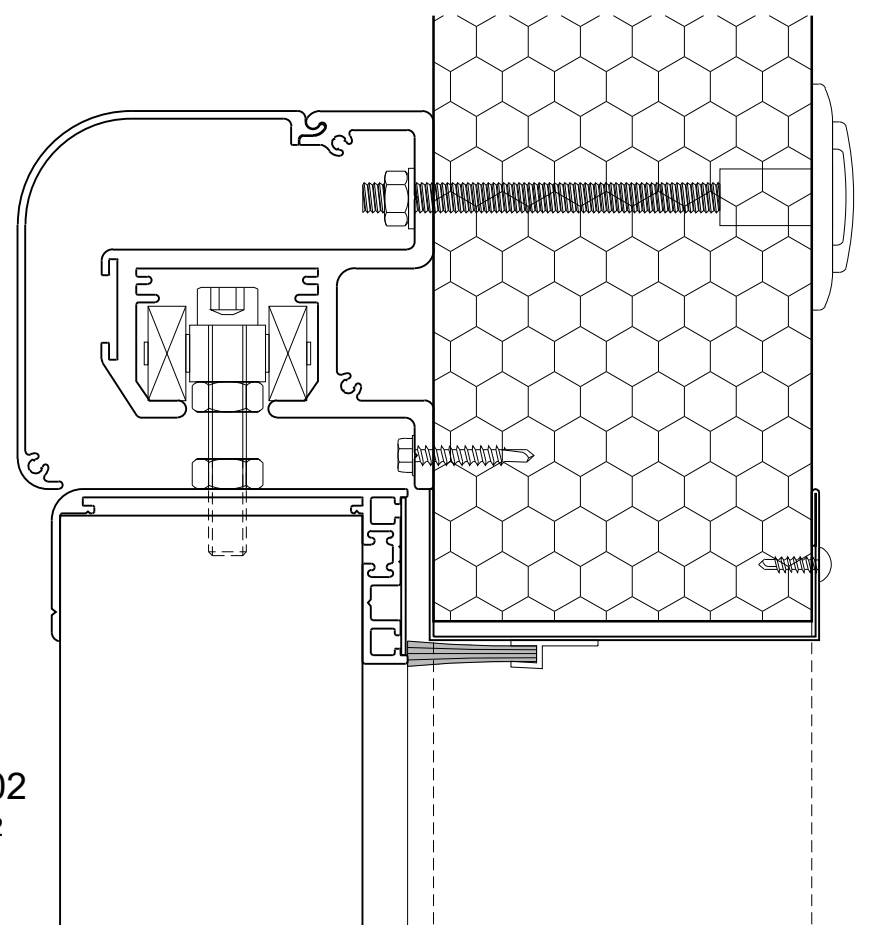

Detail 02
schaal 1:2

Detail 01
schaal 1:2

Detail 03
schaal 1:2

Detail 04
schaal 1:2

Detail 05
schaal 1:2

Detail optie:
rubber afdichting
schaal 1:2

Unisol  **Paneel**

Project: **Dubbele bedrijfsschuifdeur, 80 mm details**

Klant: Unisol paneel BV	Ref klant: d-BSD-80	Datum: 08-07-2022
Adres: Cilinderweg 25	Ref Unisol: d-BSD-80	Wijziging:
Postcode: 2371 DZ	Schaal: 1:2	Tekenaar: OvV
Plaats: Roelofarendsveen	Formaat: A3	Tek. nr.: d-BSD80-02
Tel.nr.: 071-5413510	Maten in: mm	