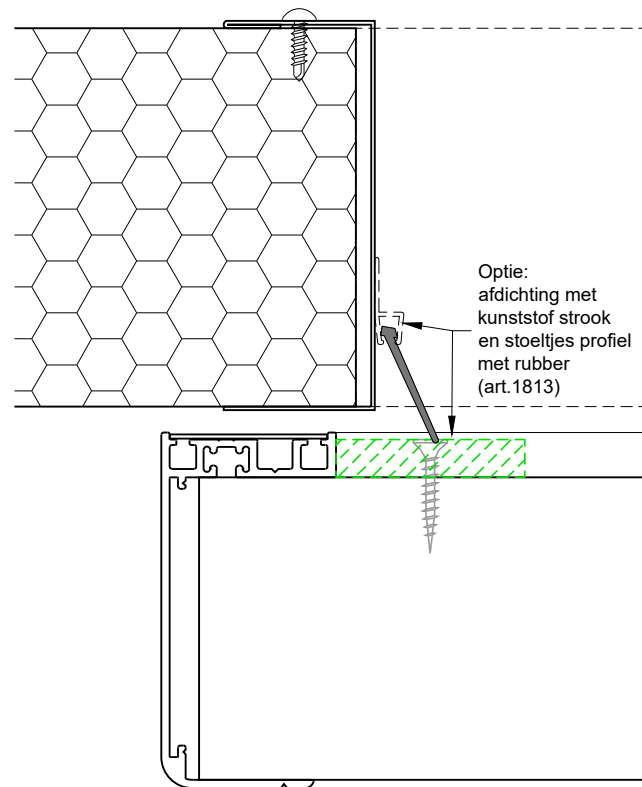

Detail 02
schaal 1:2

Detail 01
schaal 1:2

Detail 03
schaal 1:2

Detail 04
schaal 1:2

Detail 05
schaal 1:2

Detail optie:
rubber afdichting
schaal 1:2

Unisol  **Paneel**

Project: **Dubbele bedrijfsschuifdeur, 80 mm details**

Klant: Unisol paneel BV	Ref klant: d-BSD-80	Datum: 08-07-2022
Adres: Cilinderweg 25	Ref Unisol: d-BSD-80	Wijziging:
Postcode: 2371 DZ	Schaal: 1:2	Tekenaar: OvV
Plaats: Roelofarendsveen	Formaat: A3	Tek. nr.: d-BSD80-02
Tel.nr.: 071-5413510	Maten in: mm	