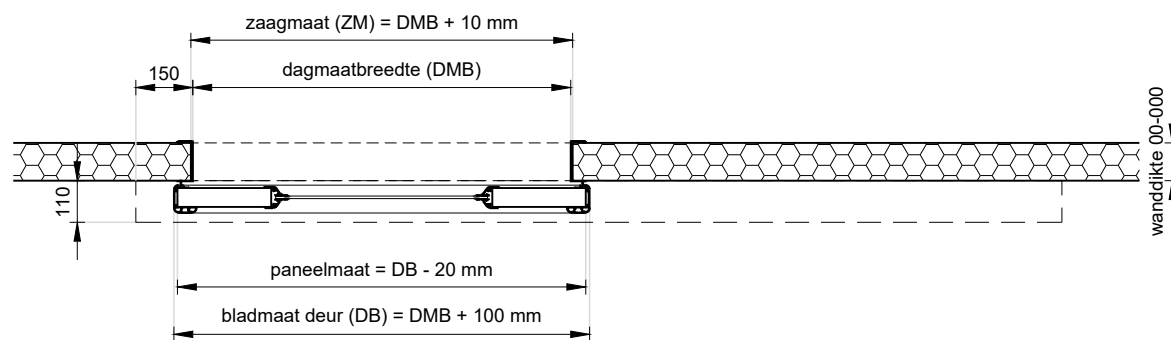

Voor aanzicht
schaal 1:20

Doorsnede
schaal 1:20

Achteraanzicht
schaal 1:20

Plattegrond
schaal 1:20

Project: **Bedrijfschuifdeur met aluminum SR60 raam**

Klant: Unisol paneel BV	Ref klant: BSD-50 SR raam	Datum: 08-07-2022
Adres: Cilinderweg 25	Ref Unisol: BSD-50 SR raam	Wijziging:
Postcode: 2371 DZ	Schaal: 1:20	Tekenaar: OvV
Plaats: Roelofarendsveen	Formaat: A3	Tek. nr.: BSD-02
Tel.nr.: 071-5413510	Maten in: mm	