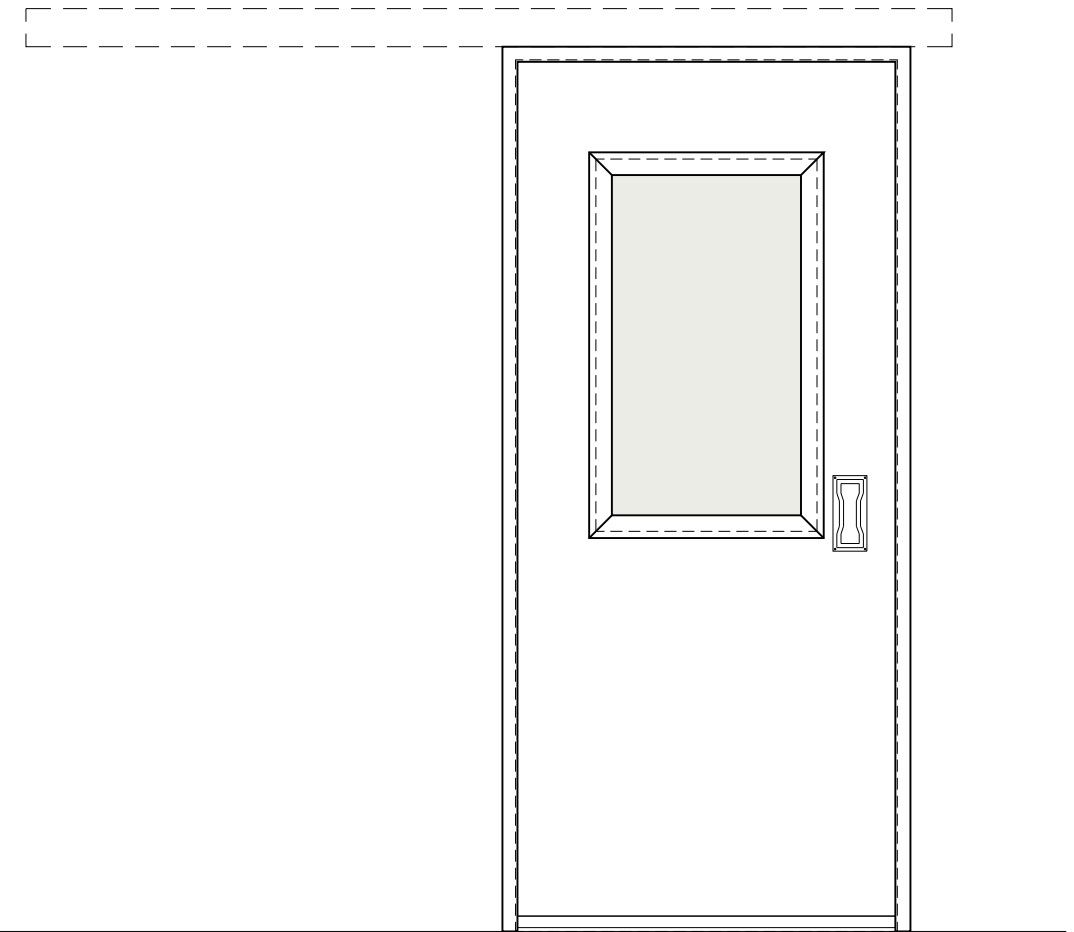

Voor aanzicht
schaal 1:20

Doorsnede
schaal 1:20

Achteraanzicht
schaal 1:20

Plattegrond
schaal 1:20

Project: **Bedrijfschuifdeur met aluminum SR60 raam**

Klant: Unisol paneel BV	Ref klant: BSD-50 SR raam	Datum: 08-07-2022
Adres: Cilinderweg 25	Ref Unisol: BSD-50 SR raam	Wijziging:
Postcode: 2371 DZ	Schaal: 1:20	Tekenaar: OvV
Plaats: Roelofarendsveen	Formaat: A3	Tek. nr.: BSD-02
Tel.nr.: 071-5413510	Maten in: mm	