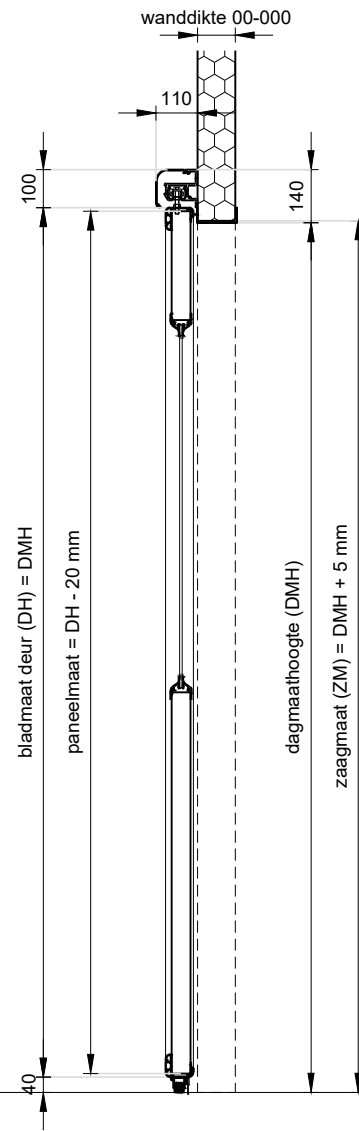

Voor aanzicht
schaal 1:20

Doorsnede
schaal 1:20

Achteraanzicht
schaal 1:20

Plattegrond
schaal 1:20

Project: **Bedrijfschuifdeur met aluminum SR60 raam**

Klant: Unisol paneel BV	Ref klant: BSD-50 SR raam	Datum: 08-07-2022
Adres: Cilinderweg 25	Ref Unisol: BSD-50 SR raam	Wijziging:
Postcode: 2371 DZ	Schaal: 1:20	Tekenaar: OvV
Plaats: Roelofarendsveen	Formaat: A3	Tek. nr.: BSD-02
Tel.nr.: 071-5413510	Maten in: mm	