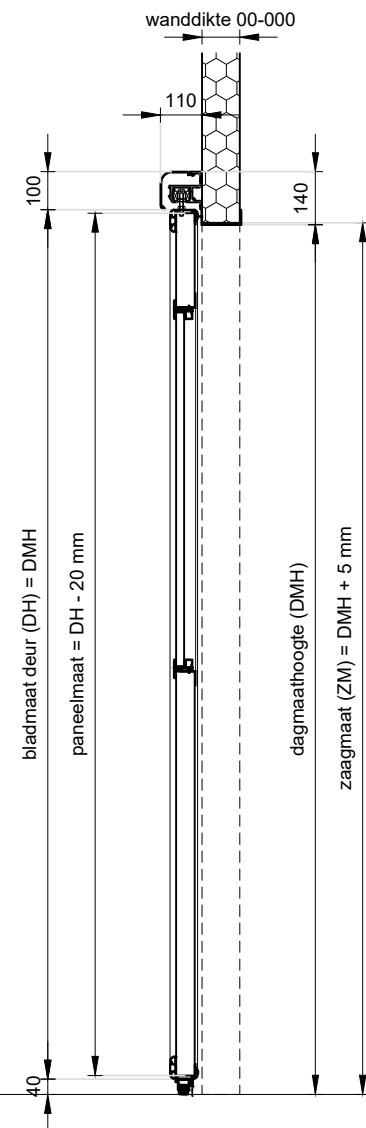

Vooraanzicht
schaal 1:20

Doorsnede
schaal 1:20

Achteraanzicht
schaal 1:20

Plattegrond
schaal 1:20

Project: **Bedrijfschuifdeur met aluminum FR65 raam**

Klant: Unisol paneel BV
 Adres: Cilinderweg 25
 Postcode: 2371 DZ
 Plaats: Roelofarendsveen
 Tel.nr.: 071-5413510

Ref klant: BSD-50 FR raam
 Ref Unisol: BSD-50 FR raam
 Schaal: 1:20
 Formaat: A3
 Maten in: mm

Datum: 08-07-2022
 Wijziging:
 Tekenaar: OvV
 Tek. nr.: **BSD-03**