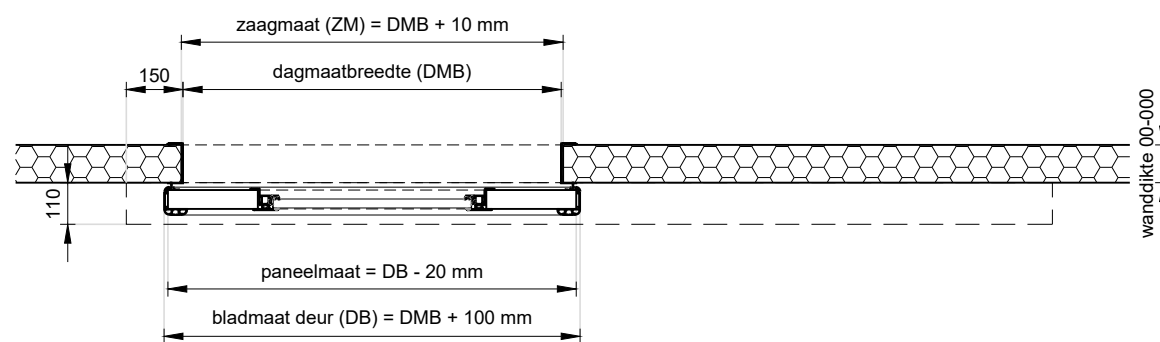

Vooraanzicht
schaal 1:20

Doorsnede
schaal 1:20

Achteraanzicht
schaal 1:20

Plattegrond
schaal 1:20

Project: **Bedrijfschuifdeur met aluminum FR65 raam**

Klant: Unisol paneel BV
 Adres: Cilinderweg 25
 Postcode: 2371 DZ
 Plaats: Roelofarendsveen
 Tel.nr.: 071-5413510

Ref klant: BSD-50 FR raam
 Ref Unisol: BSD-50 FR raam
 Schaal: 1:20
 Formaat: A3
 Maten in: mm

Datum: 08-07-2022
 Wijziging:
 Tekenaar: OvV
 Tek. nr.: **BSD-03**