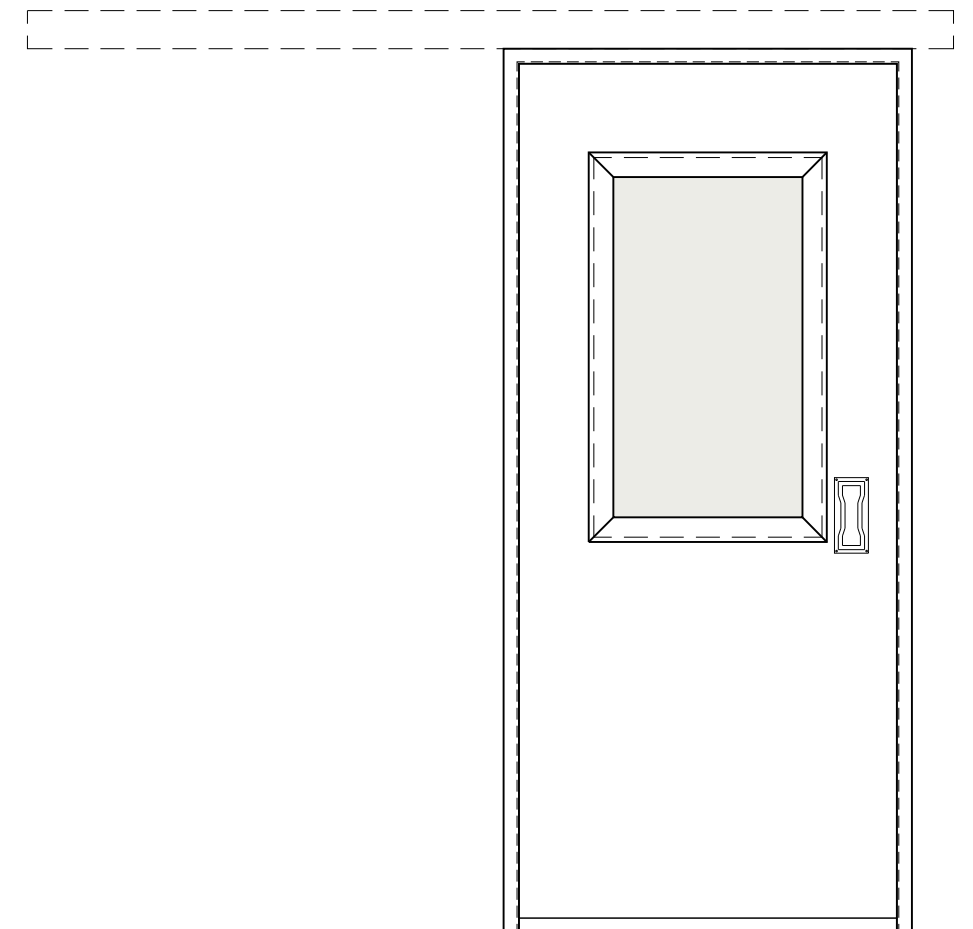

Vooraanzicht
schaal 1:20

Doorsnede
schaal 1:20

Achteraanzicht
schaal 1:20

Plattegrond
schaal 1:20

Project: **Bedrijfschuifdeur met aluminum FR65 raam**

Klant: Unisol paneel BV
 Adres: Cilinderweg 25
 Postcode: 2371 DZ
 Plaats: Roelofarendsveen
 Tel.nr.: 071-5413510

Ref klant: BSD-50 FR raam
 Ref Unisol: BSD-50 FR raam
 Schaal: 1:20
 Formaat: A3
 Maten in: mm

Datum: 08-07-2022
 Wijziging:
 Tekenaar: OvV
 Tek. nr.: **BSD-03**