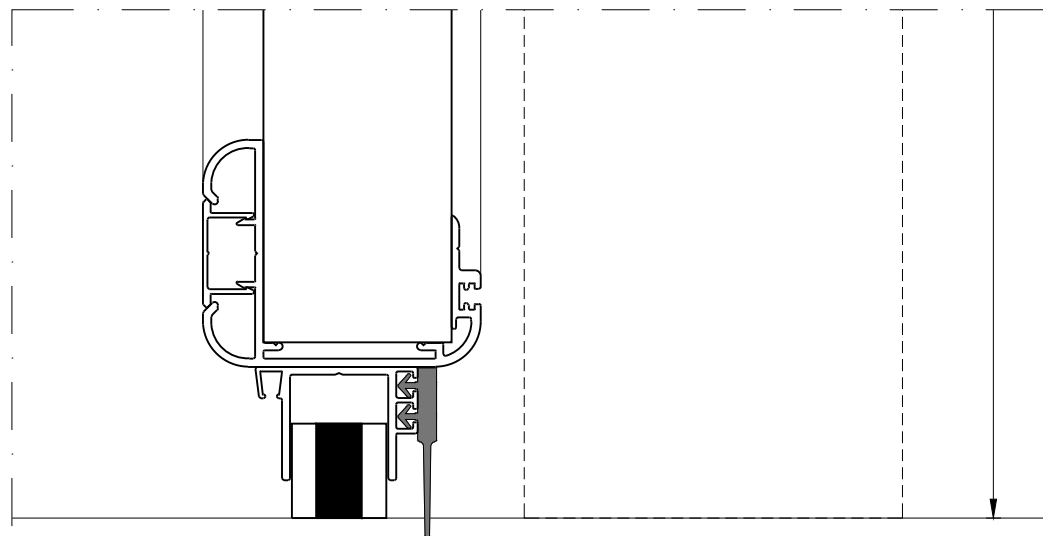

Detail 02
schaal 1:2

Detail 01
schaal 1:2

Detail 03
schaal 1:2

Detail 04
schaal 1:2

Project: Bedrijfsschuifdeur, 50 mm, details		
Klant: Unisol paneel BV	Ref klant: BSD-50 details	Datum: 08-07-2022
Adres: Cilinderweg 25	Ref Unisol: BSD-50 details	Wijziging:
Postcode: 2371 DZ	Schaal: 1:20	Tekenaar: OvV
Plaats: Roelofarendsveen	Formaat: A3	Tek. nr.:
Tel.nr.: 071-5413510	Maten in: mm	BSD-04
Unisol Paneel BV Cilinderweg 25, 2371 DZ, Roelofarendsveen 071-5413510 071-5415546 info@unisol.nl		