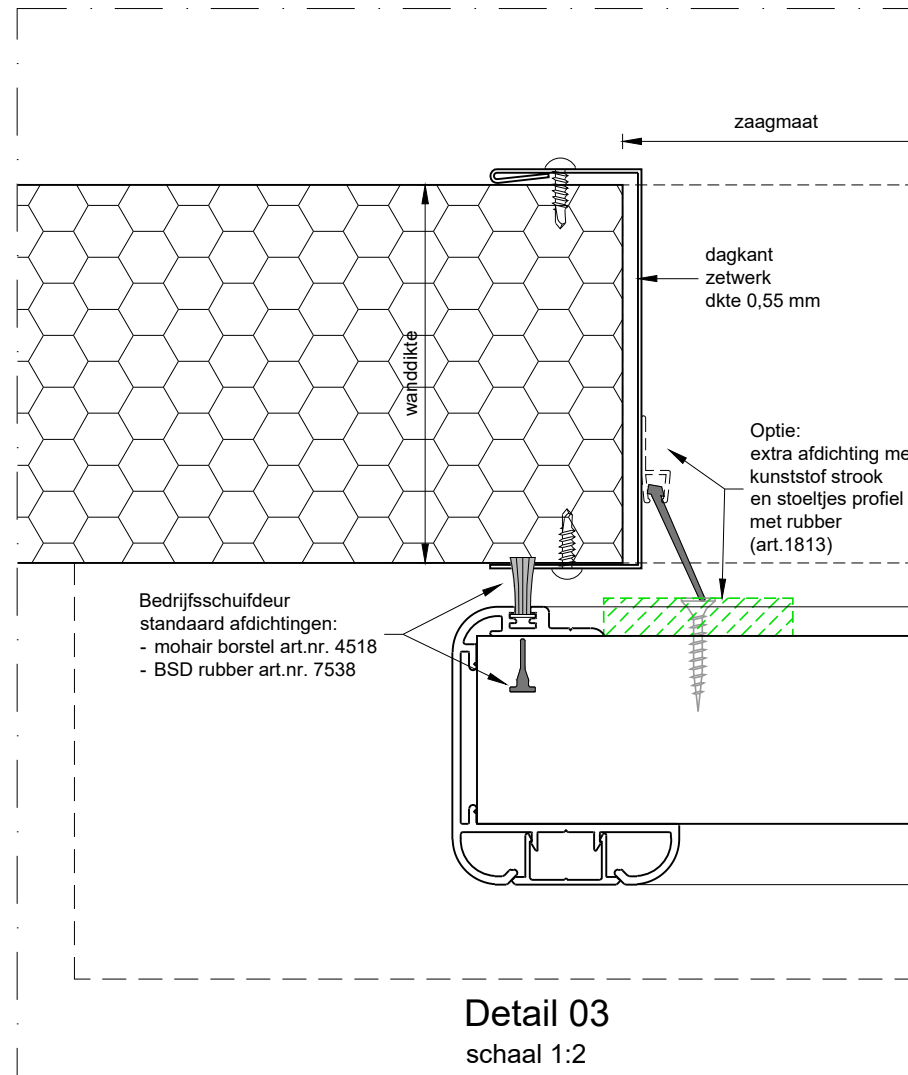

Detail 02
schaal 1:2

Detail 01
schaal 1:2

Detail 03
schaal 1:2

Detail 04
schaal 1:2

Project: Bedrijfsschuifdeur, 50 mm, details		
Klant: Unisol paneel BV	Ref klant: BSD-50 details	Datum: 08-07-2022
Adres: Cilinderweg 25	Ref Unisol: BSD-50 details	Wijziging:
Postcode: 2371 DZ	Schaal: 1:20	Tekenaar: OvV
Plaats: Roelofarendsveen	Formaat: A3	Tek. nr.:
Tel.nr.: 071-5413510	Maten in: mm	BSD-04
Unisol Paneel BV Cilinderweg 25, 2371 DZ, Roelofarendsveen 071-5413510 071-5415546 info@unisol.nl		