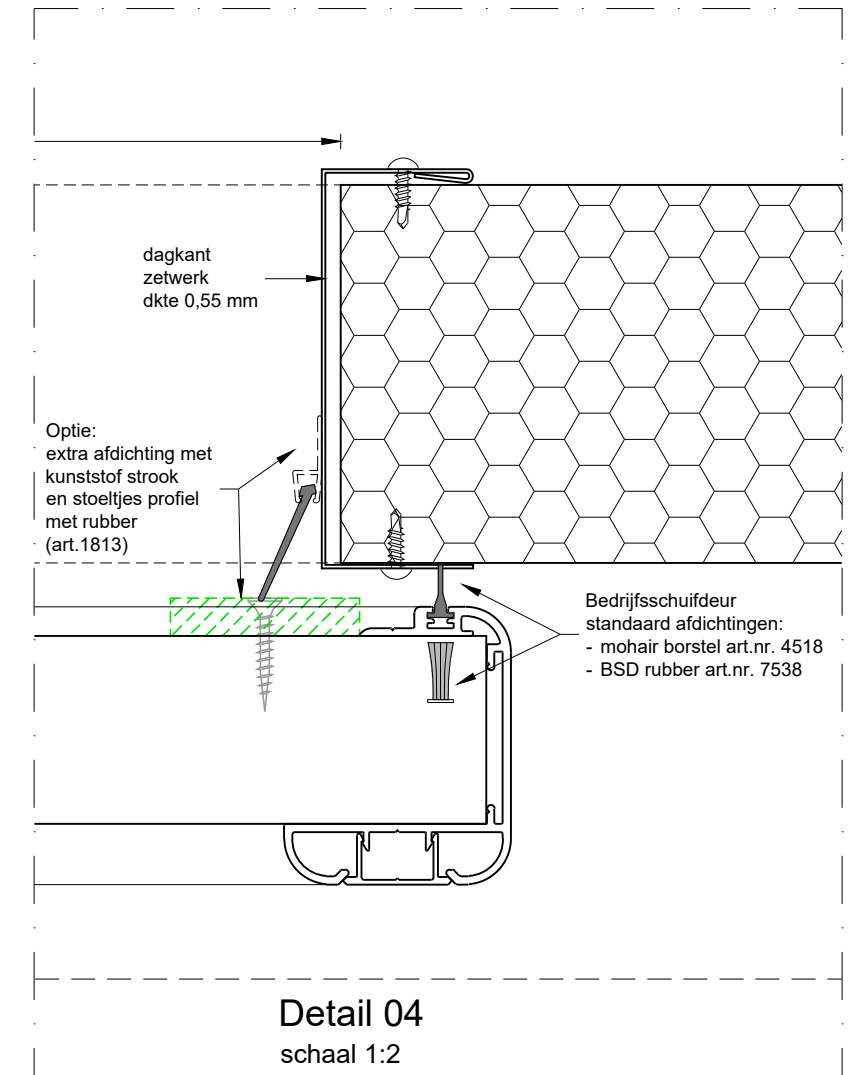

Detail 02
schaal 1:2

Detail 01
schaal 1:2

Detail 03
schaal 1:2

Detail 04
schaal 1:2

Project: Bedrijfsschuifdeur, 50 mm, details		
Klant: Unisol paneel BV	Ref klant: BSD-50 details	Datum: 08-07-2022
Adres: Cilinderweg 25	Ref Unisol: BSD-50 details	Wijziging:
Postcode: 2371 DZ	Schaal: 1:20	Tekenaar: OvV
Plaats: Roelofarendsveen	Formaat: A3	Tek. nr.:
Tel.nr.: 071-5413510	Maten in: mm	BSD-04
Unisol Paneel BV Cilinderweg 25, 2371 DZ, Roelofarendsveen 071-5413510 071-5415546 info@unisol.nl		