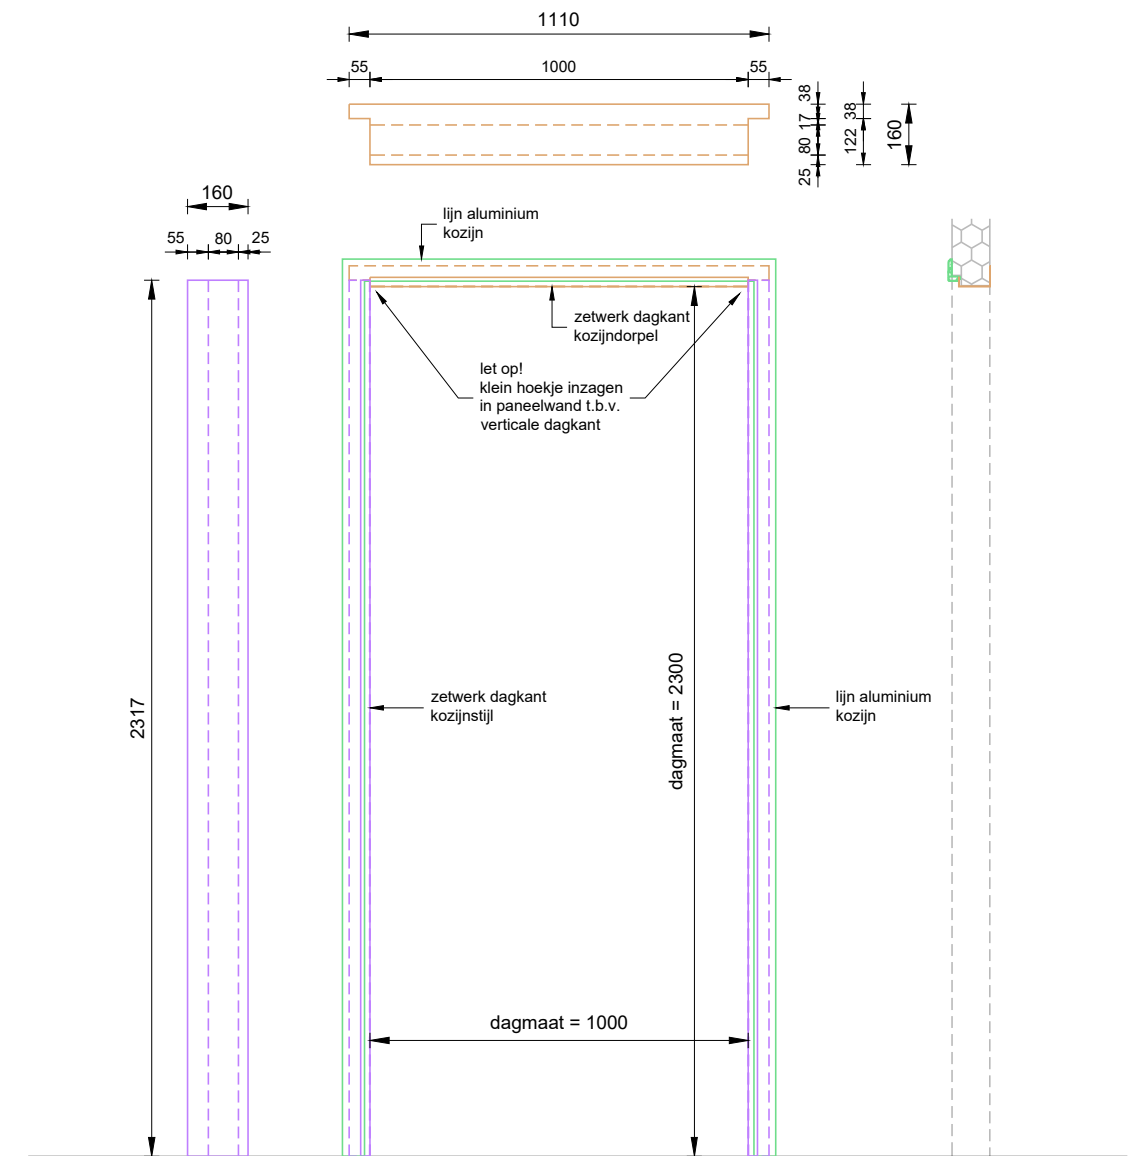

Vooraanzicht
schaal 1:20

Doorsnede
schaal 1:20

Achteraanzicht
schaal 1:20

Standaard zetwerk dagkanten
voor een BDD stomp
dagm. deur 1000x2300 mm
wanddikte paneel 100 mm

Plattegrond
schaal 1:20

Unisol  **Paneel**

Project: Bedrijfsdraaideur, stomp		
Klant: Unisol paneel BV	Ref klant: BDD stomp	Datum: 22-09-2021
Adres: Cilinderweg 25	Ref Unisol: BDD stomp	Wijziging:
Postcode: 2371 DZ	Schaal: 1:20	Tekenaar: OvV
Plaats: Roelofarendsveen	Formaat: A3	Tek. nr.:
Tel.nr.: 071-5413510	Maten in: mm	BDD-06
Unisol Paneel BV Cilinderweg 25, 2371 DZ, Roelofarendsveen 071-5413510 071-5415546 info@unisol.nl		