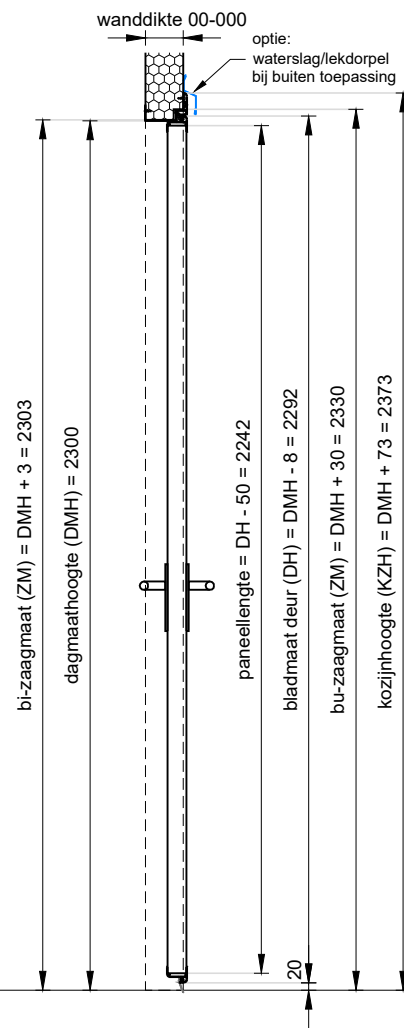

Vooraanzicht
schaal 1:20

Doorsnede
schaal 1:20

Achteraanzicht
schaal 1:20

Standaard zetwerk dagkanten
voor een BDD stomp
dagm. deur 1000x2300 mm
wanddikte paneel 100 mm

Plattegrond
schaal 1:20

Unisol  **Paneel**

Project: Bedrijfsdraaideur, stomp		
Klant: Unisol paneel BV	Ref klant: BDD stomp	Datum: 22-09-2021
Adres: Cilinderweg 25	Ref Unisol: BDD stomp	Wijziging:
Postcode: 2371 DZ	Schaal: 1:20	Tekenaar: OvV
Plaats: Roelofarendsveen	Formaat: A3	Tek. nr.:
Tel.nr.: 071-5413510	Maten in: mm	BDD-06
Unisol Paneel BV Cilinderweg 25, 2371 DZ, Roelofarendsveen 071-5413510 071-5415546 info@unisol.nl		