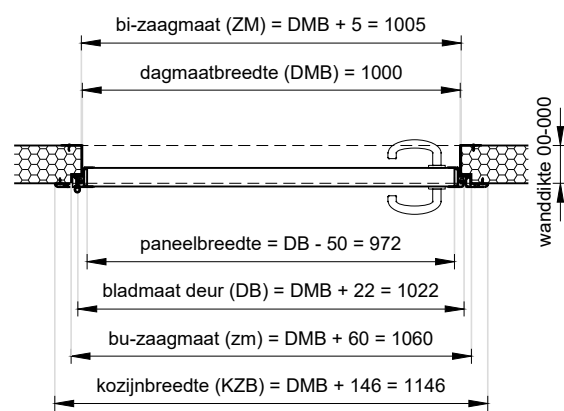

Vooraanzicht
schaal 1:20

Doorsnede
schaal 1:20

Achteraanzicht
schaal 1:20

Standaard zetwerk dagkanten
voor een BDD stomp
dagm. deur 1000x2300 mm
wanddikte paneel 100 mm

Plattegrond
schaal 1:20

Unisol  **Paneel**