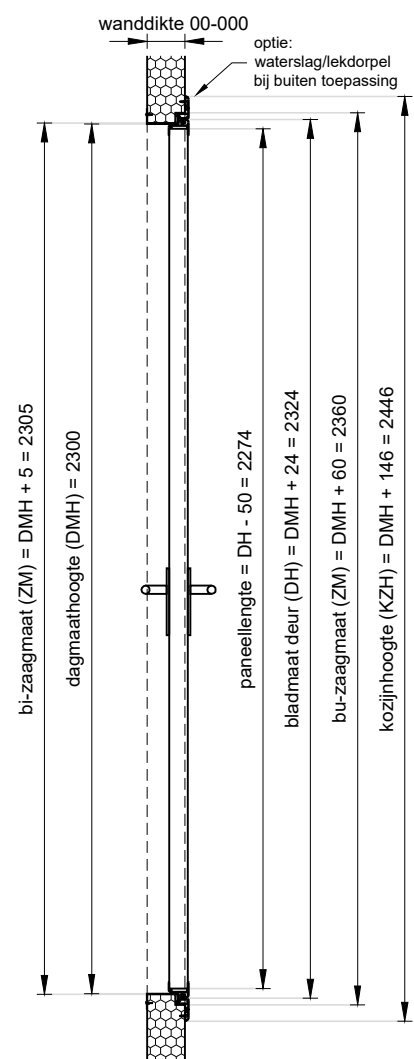

Vooraanzicht
schaal 1:20

Doorsnede
schaal 1:20

Achteraanzicht
schaal 1:20

Plattegrond
schaal 1:20

Standaard zetwerk dagkanten
voor een BDD stomp
dagm. deur 1000x2300 mm
wanddikte paneel 100 mm

Unisol  **Paneel**

Project: Bedrijfsdraaideur, stomp met rondom kozijn

Klant: Unisol paneel BV
Adres: Cilinderweg 25
Postcode: 2371 DZ
Plaats: Roelofarendsveen
Tel.nr.: 071-5413510

Ref klant: BDD stomp kader
Ref Unisol: BDD stomp kader
Schaal: 1:20
Formaat: A3
Maten in: mm