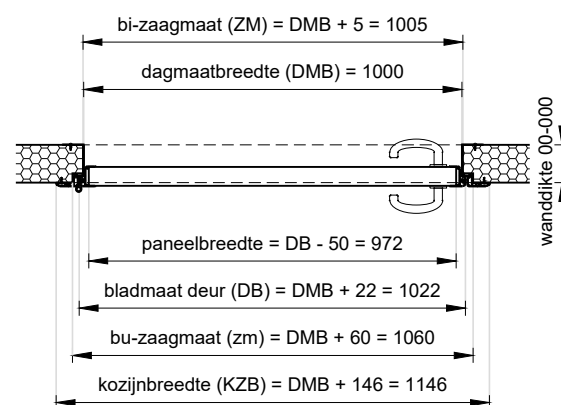

Vooraanzicht
schaal 1:20

Doorsnede
schaal 1:20

Achteraanzicht
schaal 1:20

Plattegrond
schaal 1:20

Standaard zetwerk dagkanten
voor een BDD stomp
dagm. deur 1000x2300 mm
wanddikte paneel 100 mm

Unisol  **Paneel**