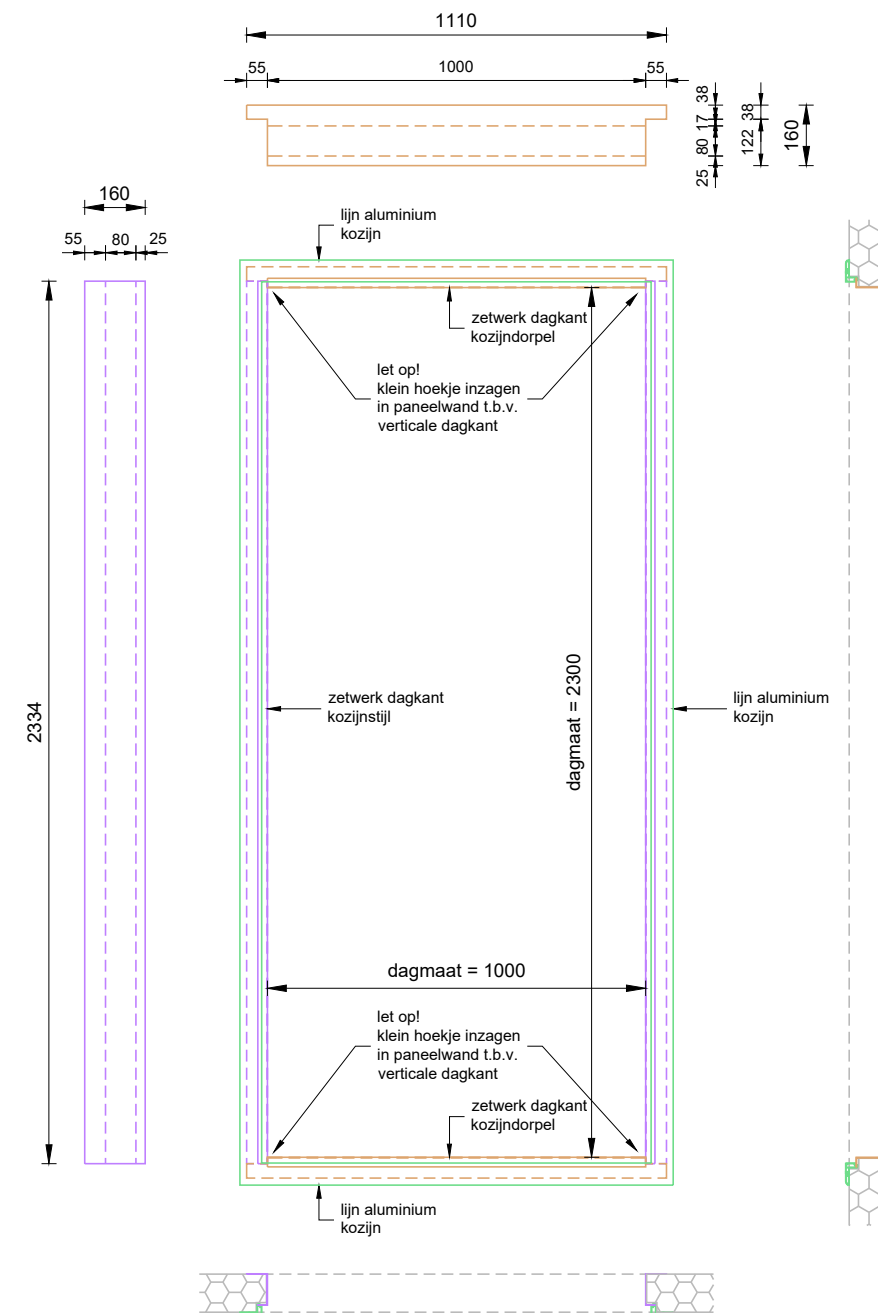

Vooraanzicht
schaal 1:20

Doorsnede
schaal 1:20

Achteraanzicht
schaal 1:20

Plattegrond
schaal 1:20

Standaard zetwerk dagkanten
voor een BDD stomp
dagm. deur 1000x2300 mm
wanddikte paneel 100 mm

Unisol  **Paneel**

Project: Bedrijfsdraaideur, stomp met rondom kozijn

Klant: Unisol paneel BV
Adres: Cilinderweg 25
Postcode: 2371 DZ
Plaats: Roelofarendsveen
Tel.nr.: 071-5413510

Ref klant: BDD stomp kader
Ref Unisol: BDD stomp kader
Schaal: 1:20
Formaat: A3
Maten in: mm