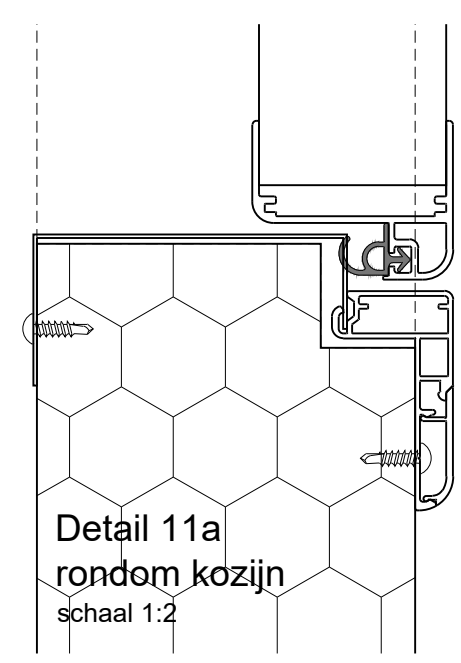

Detail 12
schaal 1:2

Detail 11
schaal 1:2

Detail 13
schaal 1:2

Detail 14
schaal 1:2

Detail 11a
rondom kozijn
schaal 1:2

Waterslag/lekdorpel
schaal 1:2

Project: **Bedrijfsdraaideur, stompe deur, details**

| | | |
|--------------------------|---------------------------|-------------------|
| Klant: Unisol paneel BV | Ref klant: BDD stomp det | Datum: 22-09-2021 |
| Adres: Cilinderweg 25 | Ref Unisol: BDD stomp det | Wijziging: |
| Postcode: 2371 DZ | Schaal: 1:2 | Tekenaar: OvV |
| Plaats: Roelofarendsveen | Formaat: A3 | Tek. nr.: |
| Tel.nr.: 071-5413510 | Maten in: mm | BDD-08 |