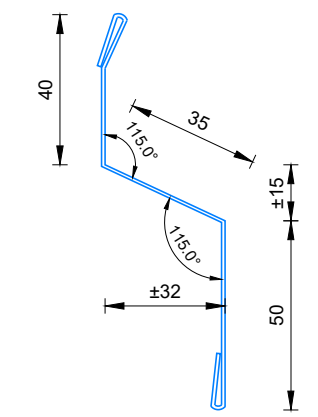

Detail 12
schaal 1:2

Detail 11
schaal 1:2

Detail 13
schaal 1:2

Detail 14
schaal 1:2

Detail 11a
rondom kozijn
schaal 1:2

Waterslag/lekdorpel
schaal 1:2

Project: **Bedrijfsdraaideur, stompe deur, details**

| | | |
|--------------------------|---------------------------|-------------------|
| Klant: Unisol paneel BV | Ref klant: BDD stomp det | Datum: 22-09-2021 |
| Adres: Cilinderweg 25 | Ref Unisol: BDD stomp det | Wijziging: |
| Postcode: 2371 DZ | Schaal: 1:2 | Tekenaar: OvV |
| Plaats: Roelofarendsveen | Formaat: A3 | Tek. nr.: |
| Tel.nr.: 071-5413510 | Maten in: mm | BDD-08 |