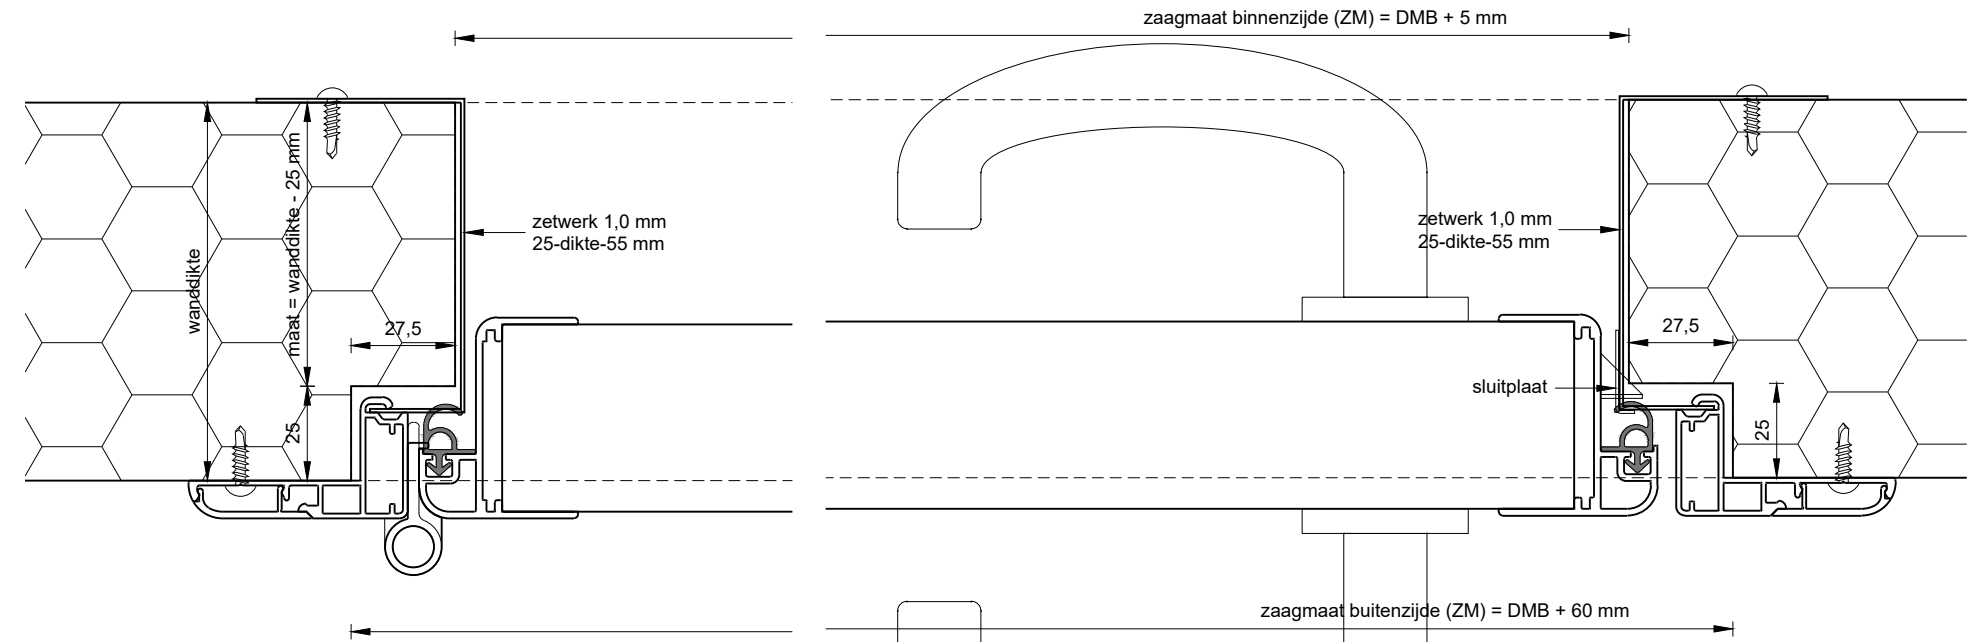

Detail 12
schaal 1:2

Detail 11
schaal 1:2

Detail 13
schaal 1:2

Detail 14
schaal 1:2

Detail 11a
rondom kozijn
schaal 1:2

Waterslag/lekdorpel
schaal 1:2

Project: **Bedrijfsdraaideur, stompe deur, details**

| | | |
|--------------------------|---------------------------|-------------------|
| Klant: Unisol paneel BV | Ref klant: BDD stomp det | Datum: 22-09-2021 |
| Adres: Cilinderweg 25 | Ref Unisol: BDD stomp det | Wijziging: |
| Postcode: 2371 DZ | Schaal: 1:2 | Tekenaar: OvV |
| Plaats: Roelofarendsveen | Formaat: A3 | Tek. nr.: |
| Tel.nr.: 071-5413510 | Maten in: mm | BDD-08 |