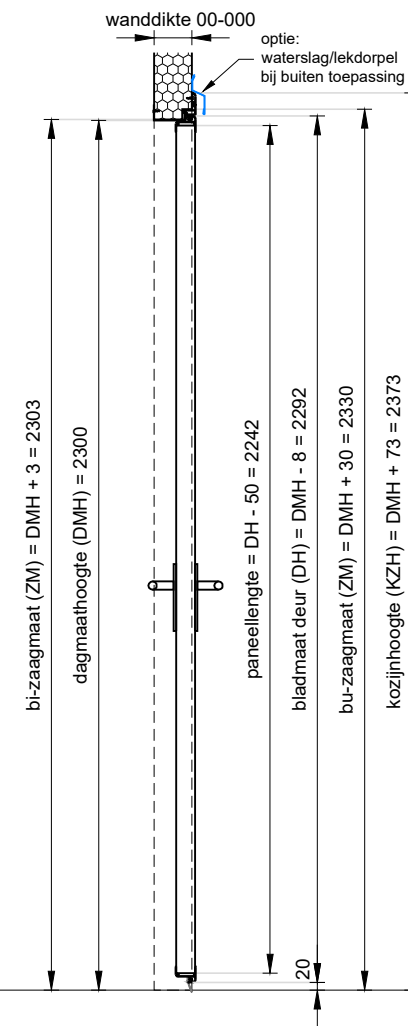

**Voor aanzicht**  
schaal 1:20

**Doorsnede**  
schaal 1:20

**Achter aanzicht**  
schaal 1:20

**Plattegrond**  
schaal 1:20

<b>Project:</b> Dubbele bedrijfsdraaideur stomp		
<b>Klant:</b> Unisol paneel BV	<b>Ref klant:</b> d-BDD stomp	<b>Datum:</b> 22-09-2021
<b>Adres:</b> Cilinderweg 25	<b>Ref Unisol:</b> d-BDD stomp	<b>Wijziging:</b>
<b>Postcode:</b> 2371 DZ	<b>Schaal:</b> 1:20	<b>Tekenaar:</b> OvV
<b>Plaats:</b> Roelofarendsveen	<b>Formaat:</b> A3	<b>Tek. nr.:</b>
<b>Tel.nr.:</b> 071-5413510	<b>Maten in:</b> mm	<b>dBDD-06</b>
Unisol Paneel BV   Cilinderweg 25, 2371 DZ, Roelofarendsveen   071-5413510   071-5415546   info@unisol.nl		