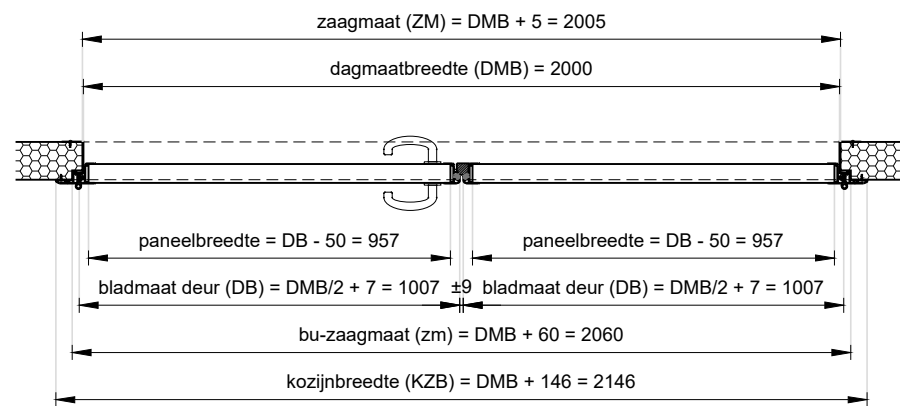

**Voor aanzicht**  
schaal 1:20

**Doorsnede**  
schaal 1:20

**Achter aanzicht**  
schaal 1:20

**Plattegrond**  
schaal 1:20

<b>Project:</b> Dubbele bedrijfsdraaideur stomp		
<b>Klant:</b> Unisol paneel BV	<b>Ref klant:</b> d-BDD stomp	<b>Datum:</b> 22-09-2021
<b>Adres:</b> Cilinderweg 25	<b>Ref Unisol:</b> d-BDD stomp	<b>Wijziging:</b>
<b>Postcode:</b> 2371 DZ	<b>Schaal:</b> 1:20	<b>Tekenaar:</b> OvV
<b>Plaats:</b> Roelofarendsveen	<b>Formaat:</b> A3	<b>Tek. nr.:</b>
<b>Tel.nr.:</b> 071-5413510	<b>Maten in:</b> mm	<b>dBDD-06</b>
Unisol Paneel BV   Cilinderweg 25, 2371 DZ, Roelofarendsveen   071-5413510   071-5415546   info@unisol.nl		