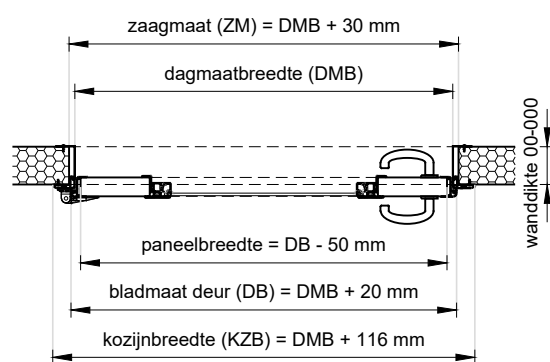

Vooraanzicht
schaal 1:20

Doorsnede
schaal 1:20

Achteraanzicht
schaal 1:20

Plattegrond
schaal 1:20

Project: Bedrijfsdraaideur + FR-65 aluminium raam

Klant: Unisol paneel BV	Ref klant: BDD+ FR-65	Datum: 14-01-2021
Adres: Cilinderweg 25	Ref Unisol: BDD+ FR-65	Wijziging:
Postcode: 2371 DZ	Schaal: 1:20	Tekenaar: OvV
Plaats: Roelofarendsveen	Formaat: A3	Tek. nr.:
Tel.nr.: 071-5413510	Maten in: mm	BDD-04