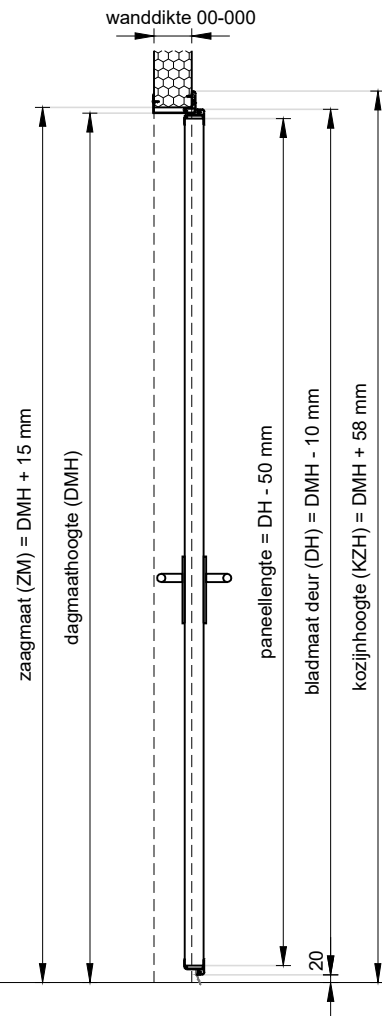

**Vooraanzicht**  
schaal 1:20

**Doorsnede**  
schaal 1:20

**Achteraanzicht**  
schaal 1:20

**Plattegrond**  
schaal 1:20

**Standaard glasvensters**  
schaal 1:30

<b>Project:</b> Dubbele bedrijfsdraaideur		
<b>Klant:</b> Unisol paneel BV	<b>Ref klant:</b> d-BDD	<b>Datum:</b> 14-01-2021
<b>Adres:</b> Cilinderweg 25	<b>Ref Unisol:</b> d-BDD	<b>Wijziging:</b>
<b>Postcode:</b> 2371 DZ	<b>Schaal:</b> 1:20	<b>Tekenaar:</b> OvV
<b>Plaats:</b> Roelofarendsveen	<b>Formaat:</b> A3	<b>Tek. nr.:</b>
<b>Tel.nr.:</b> 071-5413510	<b>Maten in:</b> mm	<b>dBDD-01</b>
Unisol Paneel BV   Cilinderweg 25, 2371 DZ, Roelofarendsveen   071-5413510   071-5415546   info@unisol.nl		