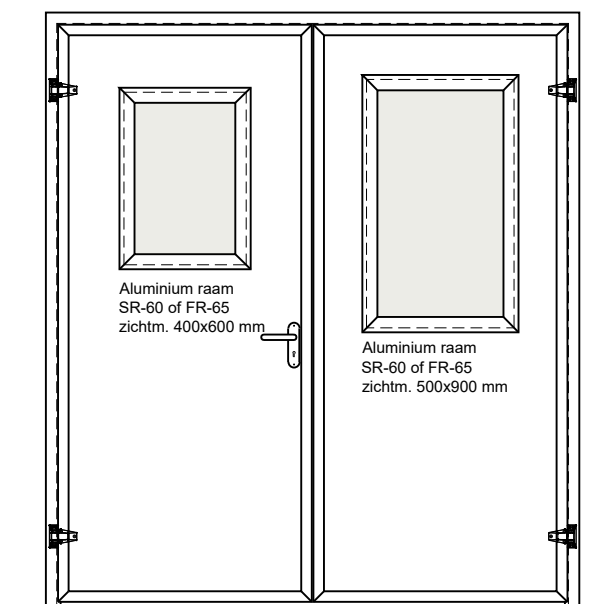

**Vooraanzicht**  
schaal 1:20

**Doorsnede**  
schaal 1:20

**Achteraanzicht**  
schaal 1:20

**Plattegrond**  
schaal 1:20

**Standaard glasvensters**  
schaal 1:30

<b>Project:</b> Dubbele bedrijfsdraaideur		
<b>Klant:</b> Unisol paneel BV	<b>Ref klant:</b> d-BDD	<b>Datum:</b> 14-01-2021
<b>Adres:</b> Cilinderweg 25	<b>Ref Unisol:</b> d-BDD	<b>Wijziging:</b>
<b>Postcode:</b> 2371 DZ	<b>Schaal:</b> 1:20	<b>Tekenaar:</b> OvV
<b>Plaats:</b> Roelofarendsveen	<b>Formaat:</b> A3	<b>Tek. nr.:</b>
<b>Tel.nr.:</b> 071-5413510	<b>Maten in:</b> mm	<b>dBDD-01</b>
Unisol Paneel BV   Cilinderweg 25, 2371 DZ, Roelofarendsveen   071-5413510   071-5415546   info@unisol.nl		