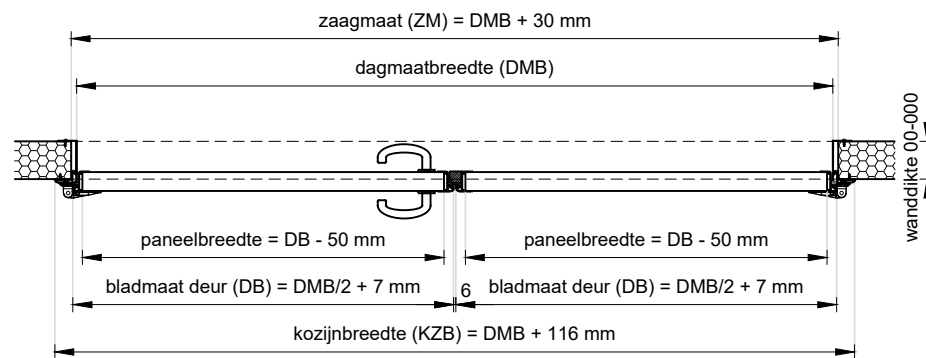

**Vooraanzicht**  
schaal 1:20

**Doorsnede**  
schaal 1:20

**Achteraanzicht**  
schaal 1:20

**Plattegrond**  
schaal 1:20

**Standaard glasvensters**  
schaal 1:30

<b>Project:</b> Dubbele bedrijfsdraaideur		
<b>Klant:</b> Unisol paneel BV	<b>Ref klant:</b> d-BDD	<b>Datum:</b> 14-01-2021
<b>Adres:</b> Cilinderweg 25	<b>Ref Unisol:</b> d-BDD	<b>Wijziging:</b>
<b>Postcode:</b> 2371 DZ	<b>Schaal:</b> 1:20	<b>Tekenaar:</b> OvV
<b>Plaats:</b> Roelofarendsveen	<b>Formaat:</b> A3	<b>Tek. nr.:</b>
<b>Tel.nr.:</b> 071-5413510	<b>Maten in:</b> mm	<b>dBDD-01</b>
Unisol Paneel BV   Cilinderweg 25, 2371 DZ, Roelofarendsveen   071-5413510   071-5415546   info@unisol.nl		